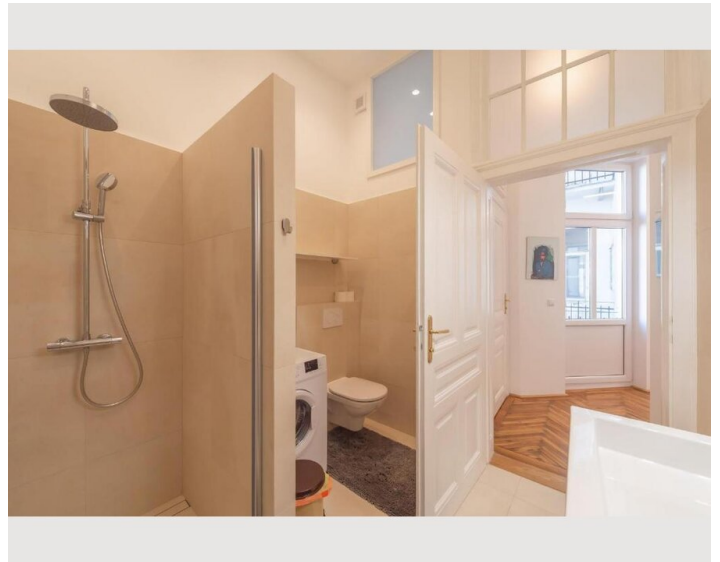

Infrastruktur

📍 10 Gehminuten

🚶 15 Gehminuten oder öffentliche Anbindung

🛒 1 Gehminuten

Sehr zentral gelegen mit einfacher, kurzer Erreichbarkeit von allen: Zentrum, Supermärkte, Bahnhof, U-Bahn, Straßenbahn, Flughafen, Radwege, Erholungsgebieten (zB Prater, Donaukanal, Augarten)