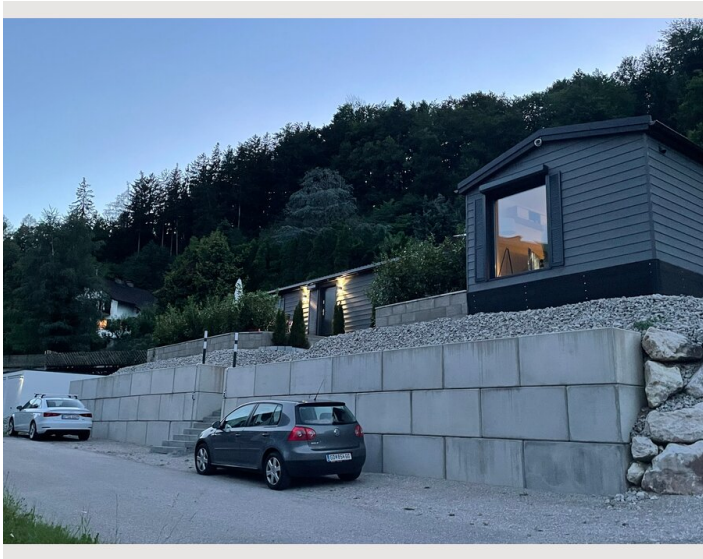

HAUS, 4813 ALTMÜNSTER

Tiny Haus mit Garten / A

Objektnummer: TCFZ1

[Online ansehen und mieten](#)

Ruhelage mit eigenem Garten, Terasse und Parkplatz direkt vor der Haustüre

Zeitraum	04.04. - 04.05.2026
Personenanzahl	2
Gesamtbetrag inkl. Ust.	€ 1.954,34
Kaution	€ 1.500,00

Beschreibung zur Unterkunft

Entdecken Sie eines unserer brandneuen 53 Meter Tiny Häuser mit einer geräumigen Terrasse und einem privaten Garten. Unsere Häuser befinden sich in sonniger und ruhiger Lage am Fuße des Gmundnerbergs. Wanderwege beginnen direkt vor der Haustür und zum See ist es ein kurzer Spaziergang. Skimöglichkeiten sind nur wenige Minuten mit dem Auto entfernt.

Unsere Tiny Häuser befinden sich an einer privaten Straße, die für Ruhe und Entspannung sorgt.

Ausstattung & Merkmale

Grundausstattung

- Terrasse
- Internet/Wlan
- Private Waschmaschine
- Bettwäsche
- private Toilette
- Klimaanlage
- Bügeleisen & Bügelbrett
- Haartrockner
- Garten
- TV
- Privater Trockner
- Handtücher
- Privater Parkplatz
- Staubsauger
- Reinigungsutensilien

Bildergalerie

Lage