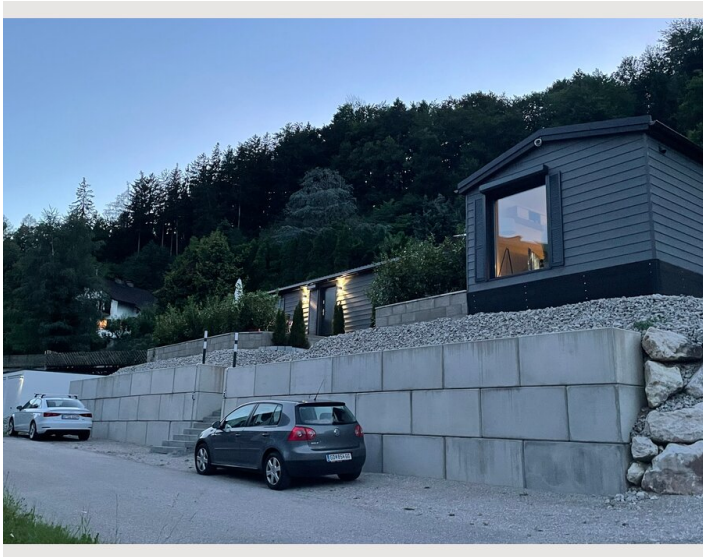

HAUS, 4813 ALTMÜNSTER

Tiny Haus mit Garten / A

Objektnummer: TCFZ1

[Online ansehen und mieten](#)

Ruhelage mit eigenem Garten, Terasse und Parkplatz direkt vor der Haustüre

Zeitraum	25.04. - 25.05.2026
Personenanzahl	2
Gesamtbetrag inkl. Ust.	€ 1.954,34
Kaution	€ 1.500,00

Beschreibung zur Unterkunft

Entdecken Sie eines unserer brandneuen 53 Meter Tiny Häuser mit einer geräumigen Terrasse und einem privaten Garten. Unsere Häuser befinden sich in sonniger und ruhiger Lage am Fuße des Gmundnerbergs. Wanderwege beginnen direkt vor der Haustür und zum See ist es ein kurzer Spaziergang. Skimöglichkeiten sind nur wenige Minuten mit dem Auto entfernt.

Unsere Tiny Häuser befinden sich an einer privaten Straße, die für Ruhe und Entspannung sorgt.

Ausstattung & Merkmale

Grundausstattung

- Terrasse
- Internet/Wlan
- Private Waschmaschine
- Bettwäsche
- private Toilette
- Klimaanlage
- Bügeleisen & Bügelbrett
- Haartrockner
- Garten
- TV
- Privater Trockner
- Handtücher
- Privater Parkplatz
- Staubsauger
- Reinigungsutensilien

Bildergalerie

Lage