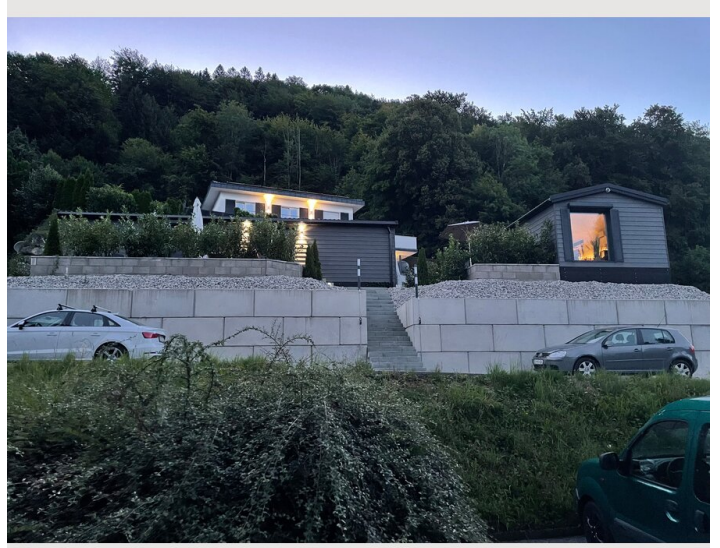

HAUS, 4813 ALTMÜNSTER

Tiny Haus mit Garten / A

Objektnummer: TCFZ1

[Online ansehen und mieten](#)

Ruhelage mit eigenem Garten, Terasse und Parkplatz direkt vor der Haustüre

Zeitraum	25.04. - 25.05.2026
Personenanzahl	2
Gesamtbetrag inkl. Ust.	€ 1.954,34
Kaution	€ 1.500,00

Beschreibung zur Unterkunft

Entdecken Sie eines unserer brandneuen 53 Meter Tiny Häuser mit einer geräumigen Terrasse und einem privaten Garten. Unsere Häuser befinden sich in sonniger und ruhiger Lage am Fuße des Gmundnerbergs. Wanderwege beginnen direkt vor der Haustür und zum See ist es ein kurzer Spaziergang. Skimöglichkeiten sind nur wenige Minuten mit dem Auto entfernt.

Unsere Tiny Häuser befinden sich an einer privaten Straße, die für Ruhe und Entspannung sorgt.

Ausstattung & Merkmale

Grundausstattung

- Terrasse
- Internet/Wlan
- Private Waschmaschine
- Bettwäsche
- private Toilette
- Klimaanlage
- Bügeleisen & Bügelbrett
- Haartrockner
- Garten
- TV
- Privater Trockner
- Handtücher
- Privater Parkplatz
- Staubsauger
- Reinigungsutensilien

Bildergalerie

Lage