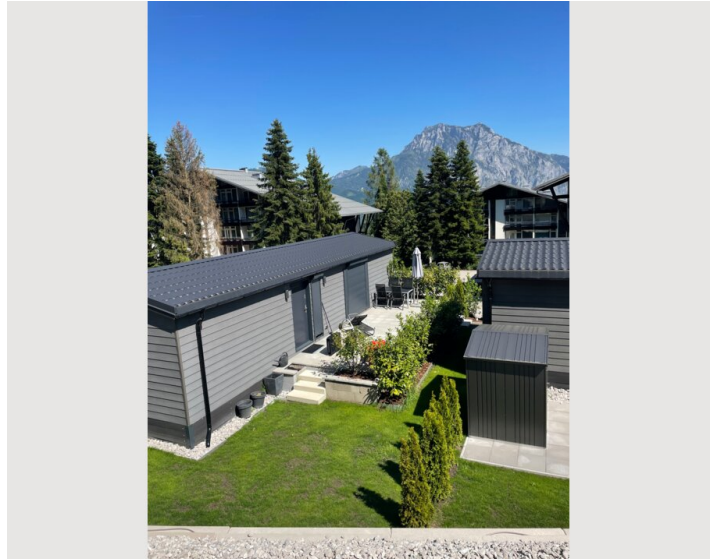

HAUS, 4813 ALTMÜNSTER

Tiny Haus mit Garten / A

Objektnummer: TCFZ1

[Online ansehen und mieten](#)

Ruhelage mit eigenem Garten, Terasse und Parkplatz direkt vor der Haustüre

Zeitraum	04.04. - 04.05.2026
Personenanzahl	2
Gesamtbetrag inkl. Ust.	€ 1.954,34
Kaution	€ 1.500,00

Beschreibung zur Unterkunft

Entdecken Sie eines unserer brandneuen 53 Meter Tiny Häuser mit einer geräumigen Terrasse und einem privaten Garten. Unsere Häuser befinden sich in sonniger und ruhiger Lage am Fuße des Gmundnerbergs. Wanderwege beginnen direkt vor der Haustür und zum See ist es ein kurzer Spaziergang. Skimöglichkeiten sind nur wenige Minuten mit dem Auto entfernt.

Unsere Tiny Häuser befinden sich an einer privaten Straße, die für Ruhe und Entspannung sorgt.

Ausstattung & Merkmale

Grundausstattung

- Terrasse
- Internet/Wlan
- Private Waschmaschine
- Bettwäsche
- private Toilette
- Klimaanlage
- Bügeleisen & Bügelbrett
- Haartrockner
- Garten
- TV
- Privater Trockner
- Handtücher
- Privater Parkplatz
- Staubsauger
- Reinigungsutensilien

Bildergalerie

Lage