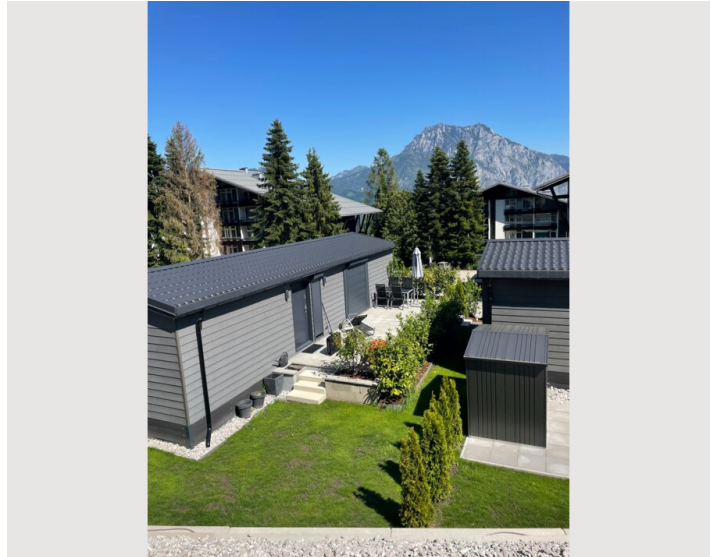

HAUS, 4813 ALTMÜNSTER

Tiny Haus mit Garten / A

Objektnummer: TCFZ1

[Online ansehen und mieten](#)

Ruhelage mit eigenem Garten, Terasse und Parkplatz direkt vor der Haustüre

Zeitraum	25.04. - 25.05.2026
Personenanzahl	2
Gesamtbetrag inkl. Ust.	€ 1.954,34
Kaution	€ 1.500,00

Beschreibung zur Unterkunft

Entdecken Sie eines unserer brandneuen 53 Meter Tiny Häuser mit einer geräumigen Terrasse und einem privaten Garten. Unsere Häuser befinden sich in sonniger und ruhiger Lage am Fuße des Gmundnerbergs. Wanderwege beginnen direkt vor der Haustür und zum See ist es ein kurzer Spaziergang. Skimöglichkeiten sind nur wenige Minuten mit dem Auto entfernt.

Unsere Tiny Häuser befinden sich an einer privaten Straße, die für Ruhe und Entspannung sorgt.

Ausstattung & Merkmale

Grundausstattung

- Terrasse
- Internet/Wlan
- Private Waschmaschine
- Bettwäsche
- private Toilette
- Klimaanlage
- Bügeleisen & Bügelbrett
- Haartrockner
- Garten
- TV
- Privater Trockner
- Handtücher
- Privater Parkplatz
- Staubsauger
- Reinigungsutensilien

Bildergalerie

Lage