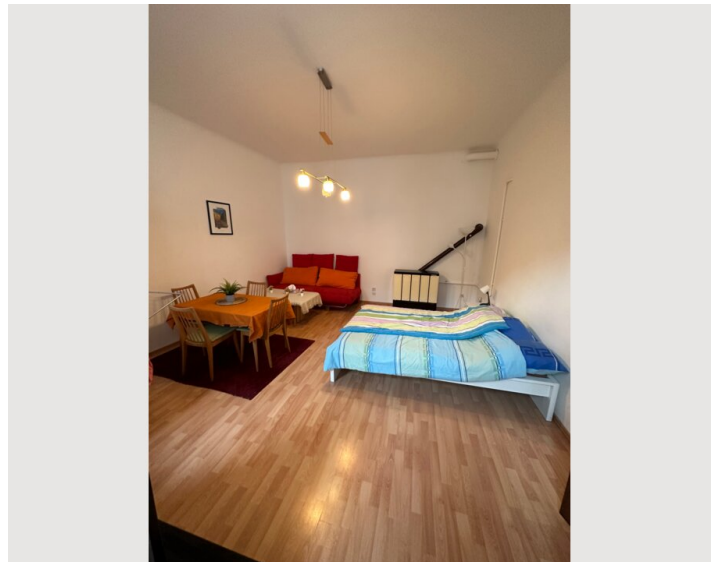

Informationen

- Für Bauarbeiter geeignet
- Rauchen verboten
- Schreibtisch/Arbeitsplatz
- Haustiere verboten
- Für Kinder geeignet
- Kurzparkzone kostenpflichtig
- Privater Eingang
- Regelmäßige Reinigung kostenpflichtig

Bildergalerie