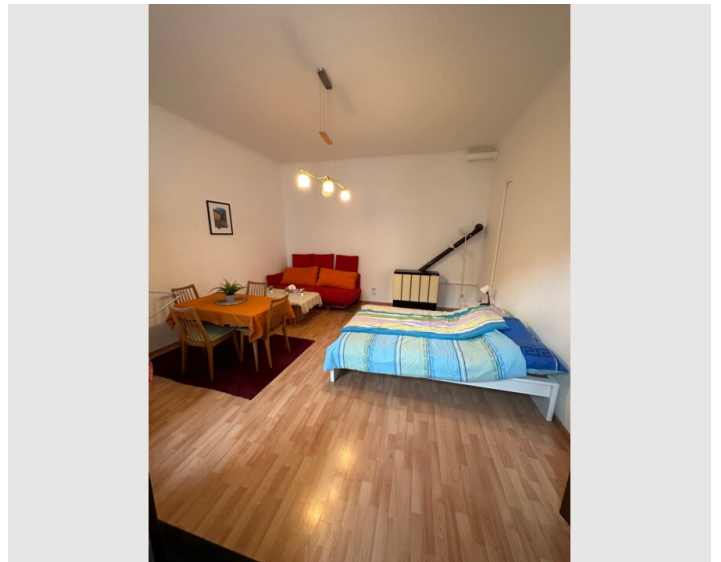

Informationen

- Für Bauarbeiter geeignet
- Rauchen verboten
- Schreibtisch/Arbeitsplatz
- Haustiere verboten
- Für Kinder geeignet
- Kurzparkzone kostenpflichtig
- Privater Eingang
- Regelmäßige Reinigung kostenpflichtig

Bildergalerie