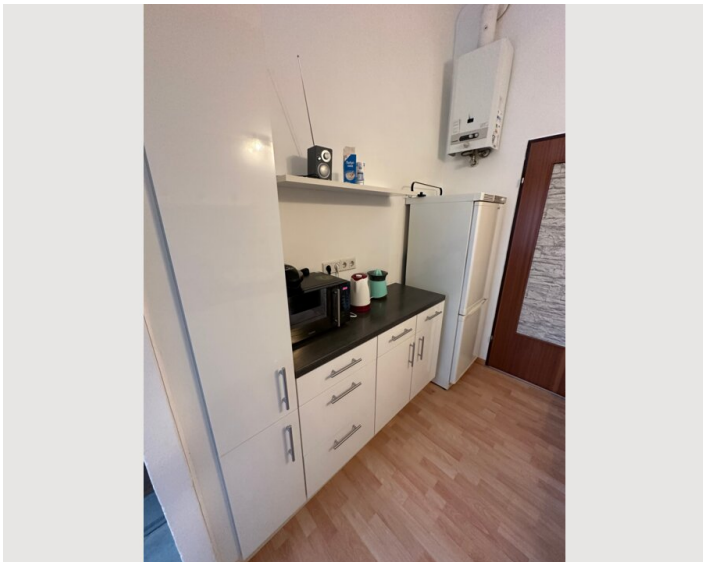

Informationen

- Für Bauarbeiter geeignet
- Rauchen verboten
- Schreibtisch/Arbeitsplatz
- Haustiere verboten
- Für Kinder geeignet
- Kurzparkzone kostenpflichtig
- Privater Eingang
- Regelmäßige Reinigung kostenpflichtig

Bildergalerie