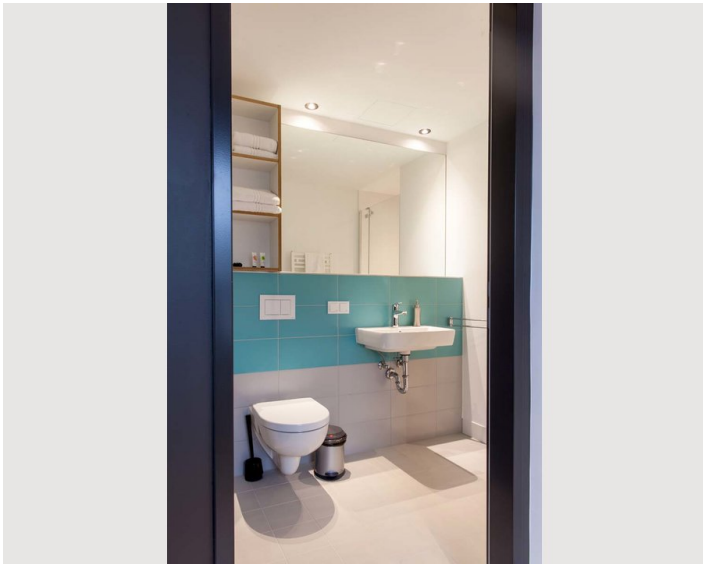

HOW TO CHECK-IN

BEFORE ARRIVAL
Download HOTELBIRD app for free or use the link in your arrival email

Apple

Android

Use pre Check-in to save time

ON ARRIVAL
Use our self service terminals and follow the instructions on the screen

With Hotelbird app: Use your phone as a room key

Without Hotelbird app: Use a key card