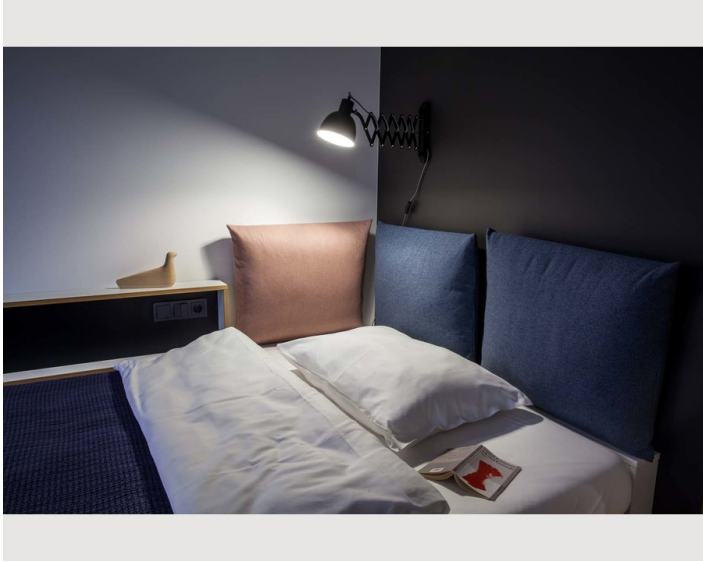

HOW TO CHECK-IN

BEFORE ARRIVAL
Download HOTELBIRD app for free or use the link in your arrival email

Apple

Android

Use pre Check-in to save time

ON ARRIVAL
Use our self service terminals and follow the instructions on the screen

With Hotelbird app: Use your phone as a room key

Without Hotelbird app: Use a key card