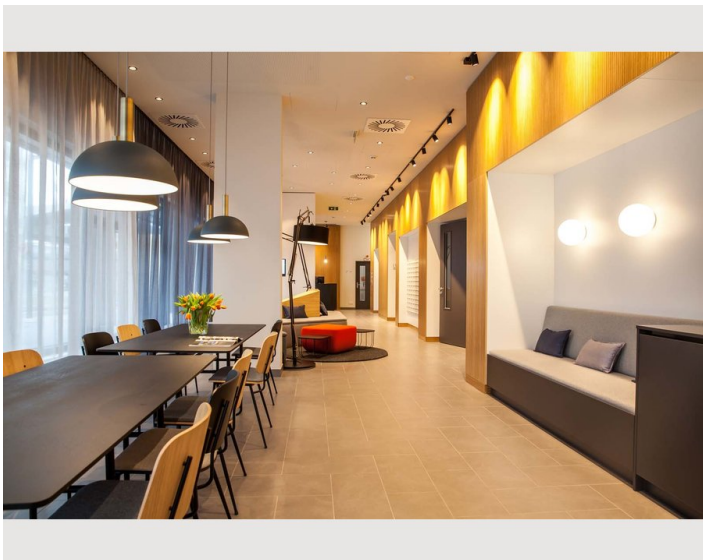

HOW TO CHECK-IN

BEFORE ARRIVAL
Download HOTELBIRD app for free or use the link in your arrival email

Apple

Android

Use pre Check-in to save time

ON ARRIVAL
Use our self service terminals and follow the instructions on the screen

With Hotelbird app: Use your phone as a room key

Without Hotelbird app: Use a key card