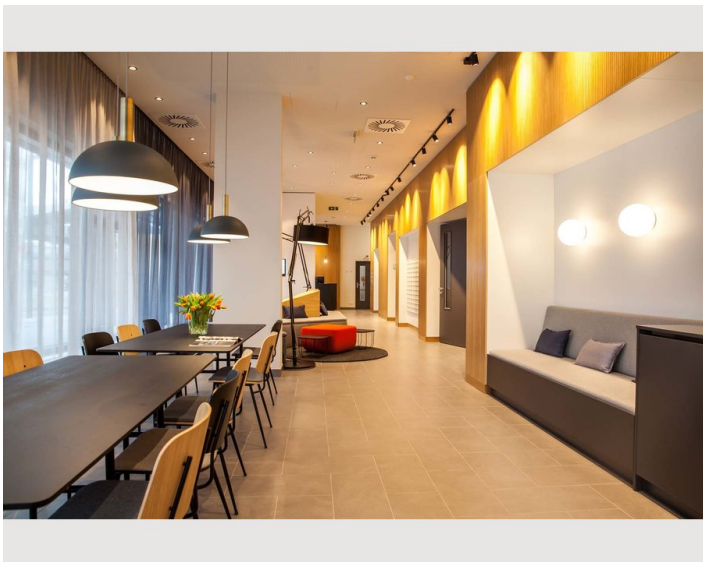

HOW TO CHECK-IN

BEFORE ARRIVAL
Download HOTELBIRD app for free or use the link in your arrival email

Apple

Android

Use pre Check-in to save time

ON ARRIVAL
Use our self service terminals and follow the instructions on the screen

With Hotelbird app: Use your phone as a room key

Without Hotelbird app: Use a key card