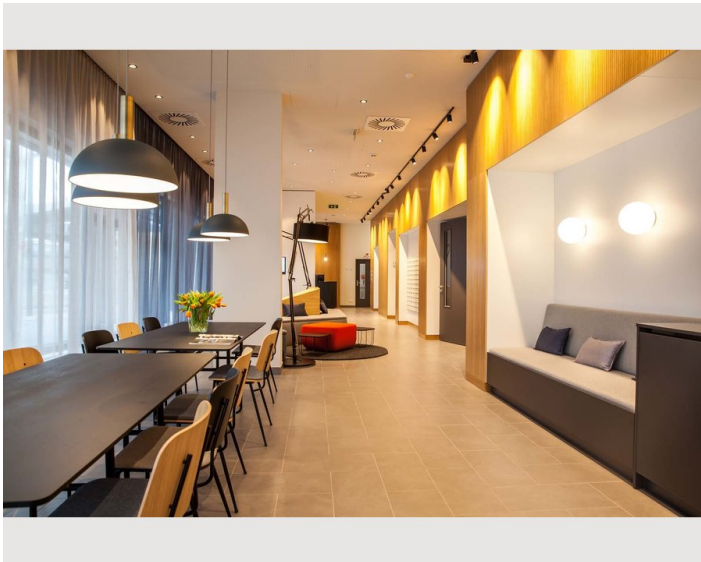

HOW TO CHECK-IN

BEFORE ARRIVAL

Download **HOTELBIRD** app for free or use the link in your arrival email

Apple

Android

Use pre Check-in to save time

ON ARRIVAL

Use our self service terminals and follow the instructions on the screen

With Hotelbird app: Use your phone as a room key

Without Hotelbird app: Use a key card

SMART TO KNOW

HOUSEKEEPING

1x per week
Need more cleaning?
No problem, rebook any time for an extra fee or use our fully equipped cleaning room to do it yourself

SHARED LAUNDRY ROOM

Washer and dryer always available
Iron & ironing board available for loan

FREE EXTRA PERSON

No additional charge for extra person, only for extra bed

RECEPTION

Not always staffed, but you can call us 24/7
No luggage storage

CHECK-IN

From 3pm, no end time

SMARTments®