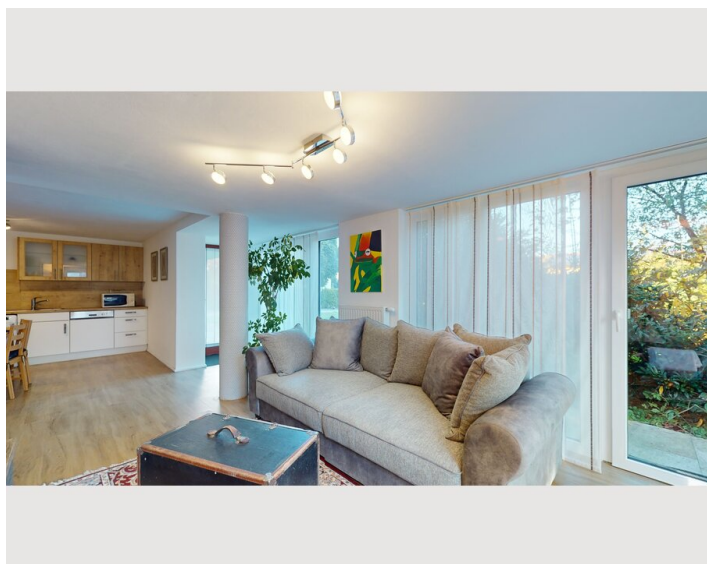

Informationen

- Für Bauarbeiter geeignet
- Rauchen verboten
- Haustiere auf Anfrage
- Für Kinder geeignet
- Privater Eingang
- Regelmäßige Reinigung kostenpflichtig

Bildergalerie