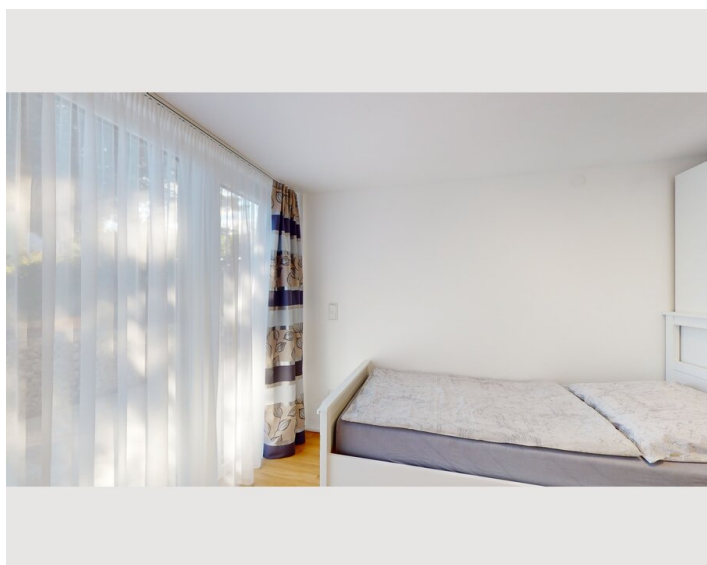

Informationen

- Für Bauarbeiter geeignet
- Rauchen verboten
- Haustiere auf Anfrage
- Für Kinder geeignet
- Privater Eingang
- Regelmäßige Reinigung kostenpflichtig

Bildergalerie