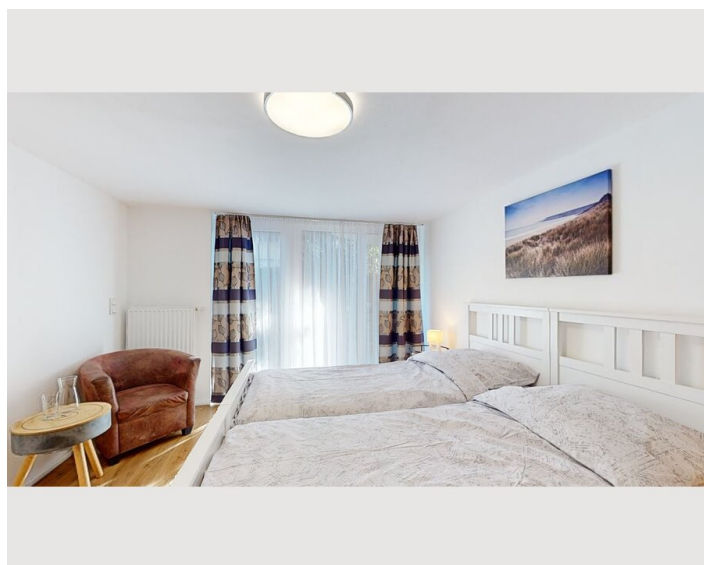

Informationen

- Für Bauarbeiter geeignet
- Rauchen verboten
- Haustiere auf Anfrage
- Für Kinder geeignet
- Privater Eingang
- Regelmäßige Reinigung kostenpflichtig

Bildergalerie