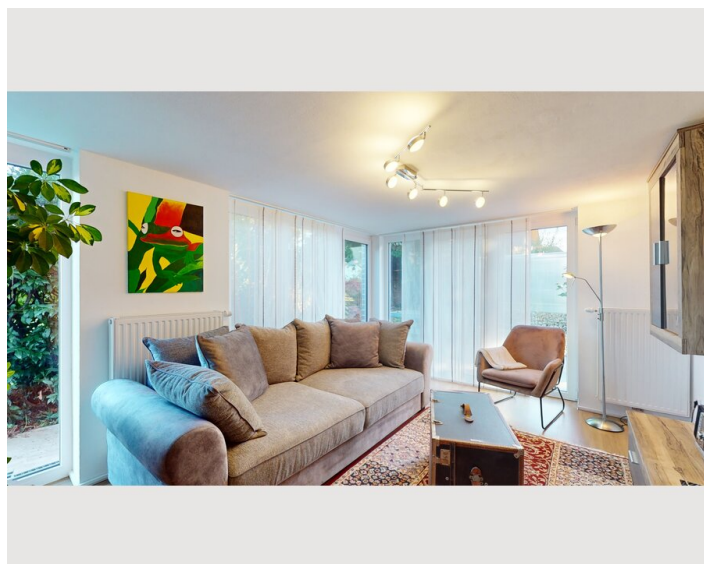

Informationen

- Für Bauarbeiter geeignet
- Rauchen verboten
- Haustiere auf Anfrage
- Für Kinder geeignet
- Privater Eingang
- Regelmäßige Reinigung kostenpflichtig

Bildergalerie