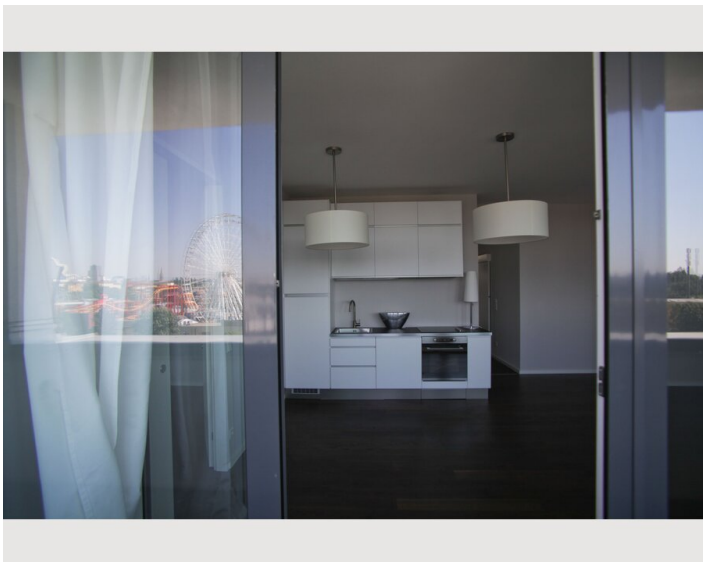

## Beschreibung zur Unterkunft

Top-ausgestattetes Penthouse mit Blick über Wien Neue Wirtschaftsuniversität; Messe Wien; Prater

Blick vom Riesenrad bis Stephansdom: überdachte südseitige Terrasse, brandneue Top-Ausstattung mit Eichendielen Parkett, Designerleuchten und exklusivem Bad. Elegante Küche. Keine Dachschrägen.

## Bildergalerie