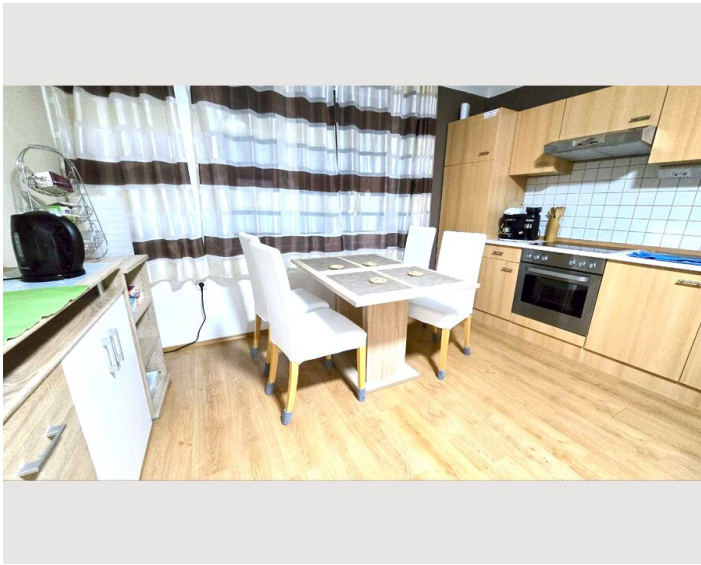

Infrastruktur

in ca. 200 m

in ca. 1km

Es gibt um die Ecke einen Lidl sowie Müller und die einzige Bio-Konditorei Österreichs mit tollem Eis - nicht weit von der Unterkunft entfernt ist auch ein Einkaufszentrum in Liesing.