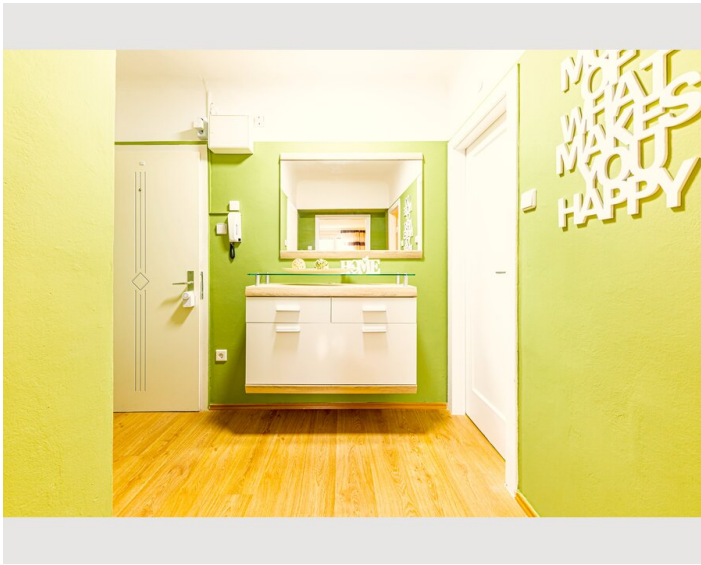

Infrastruktur

in ca. 200 m

in ca. 1km

Es gibt um die Ecke einen Lidl sowie Müller und die einzige Bio-Konditorei Österreichs mit tollem Eis - nicht weit von der Unterkunft entfernt ist auch ein Einkaufszentrum in Liesing.