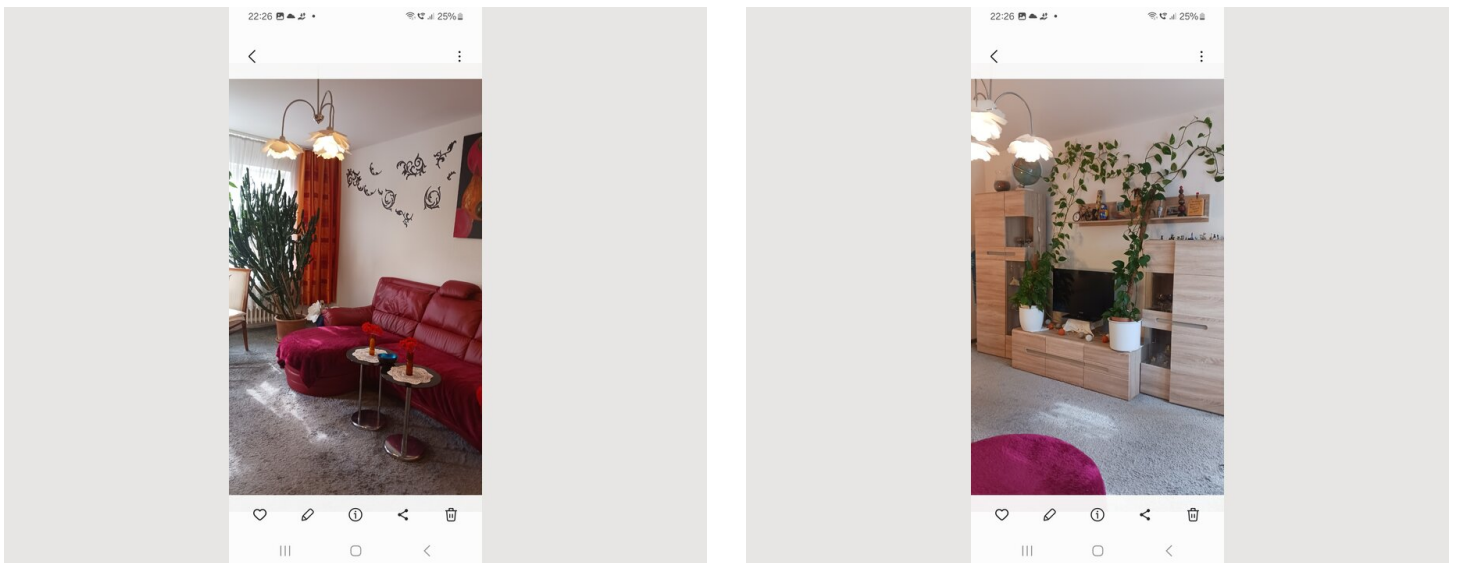

Ausstattung & Merkmale

Grundausstattung

- Balkon
- TV
- private Toilette
- Bügeleisen & Bügelbrett
- Haartrockner
- Internet/Wlan
- Private Waschmaschine
- Staubsauger
- Reinigungsutensilien

Küche

- Eigene Küche
- Gläser/Geschirr
- Geschirrspüler
- Kochutensilien
- Filterkaffee
- Mikrowelle

Informationen

- Für Kinder ungeeignet
- Schreibtisch/Arbeitsplatz
- Rauchen erlaubt
- Haustiere verboten

Bildergalerie