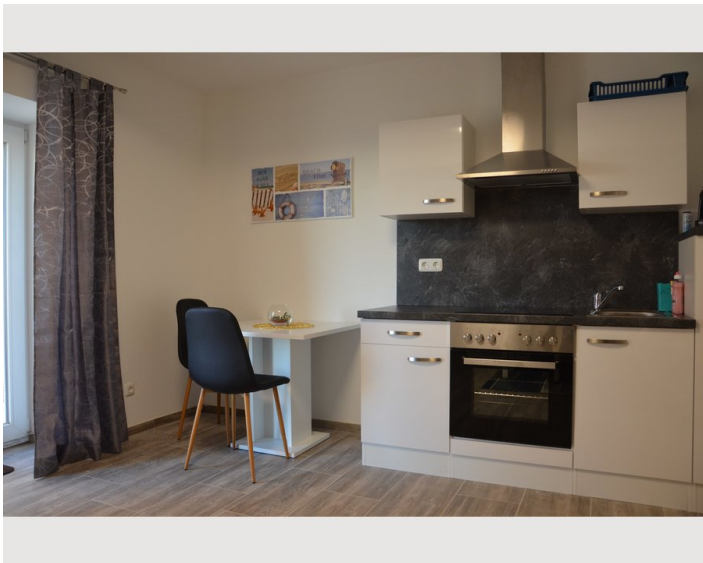

Informationen

- Rauchen verboten
- Haustiere verboten
- Privater Eingang

Bildergalerie