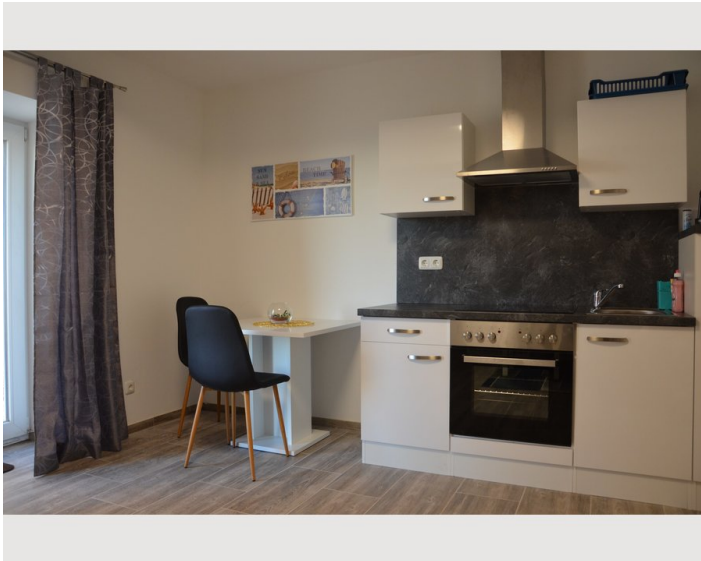

Informationen

- Rauchen verboten
- Haustiere verboten
- Privater Eingang

Bildergalerie