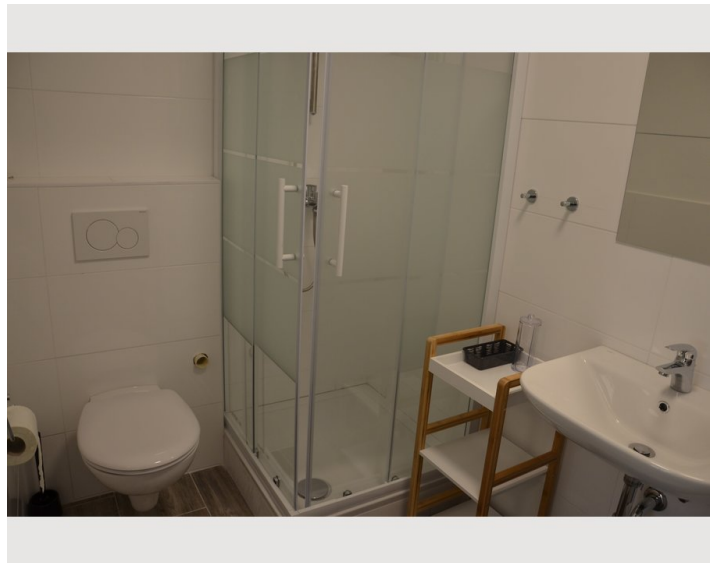

Informationen

- Rauchen verboten
- Haustiere verboten
- Privater Eingang

Bildergalerie