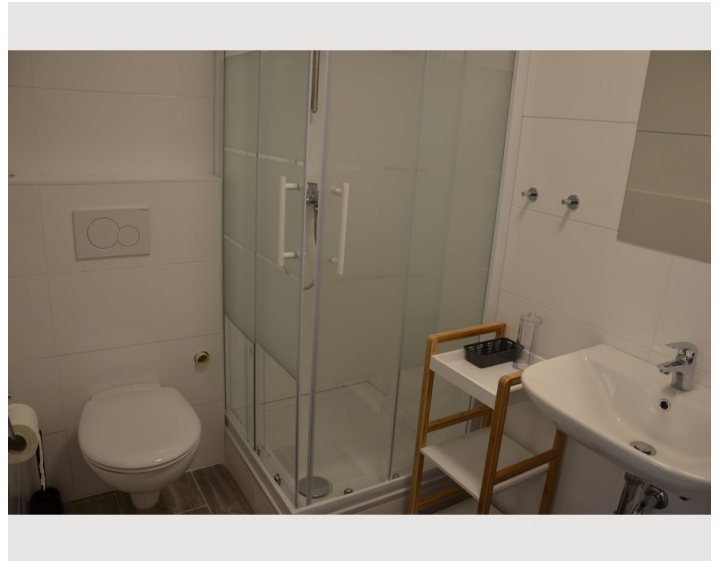

Informationen

- Rauchen verboten
- Haustiere verboten
- Privater Eingang

Bildergalerie