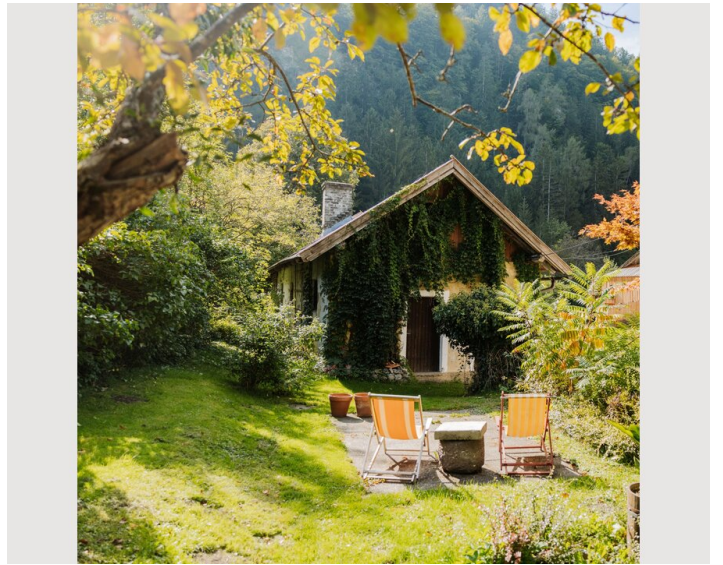

2x Einzelbett

Beschreibung zur Unterkunft

Großes Ferienhaus mit 8 Schlafzimmern, 7 Bädern, 2 großen Stuben, großzügiger, ausgestatteter Küche, 4000 m² Garten und Spielplatz am Fuße des Gailbergs.

Ausstattung & Merkmale

Bildergalerie

Infrastruktur

 1 km entfernt

Großes Ferienhaus mit 8 Schlafzimmern, 7 Bädern, 2 großen Stuben, großzügiger, ausgestatteter Küche, 4000 m² Garten und Spielplatz am Fuße des Gailbergs.

Lage