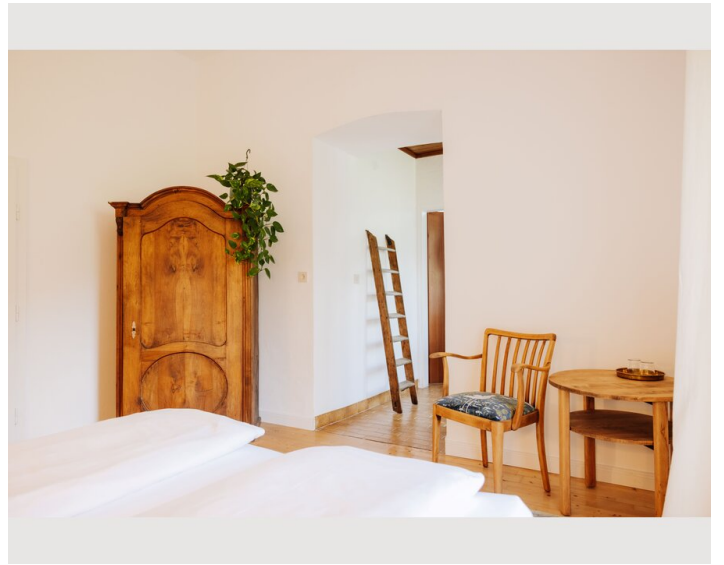

2x Einzelbett

Beschreibung zur Unterkunft

Großes Ferienhaus mit 8 Schlafzimmern, 7 Bädern, 2 großen Stuben, großzügiger, ausgestatteter Küche, 4000 m² Garten und Spielplatz am Fuße des Gailbergs.

Ausstattung & Merkmale

Bildergalerie

Infrastruktur

 1 km entfernt

Großes Ferienhaus mit 8 Schlafzimmern, 7 Bädern, 2 großen Stuben, großzügiger, ausgestatteter Küche, 4000 m² Garten und Spielplatz am Fuße des Gailbergs.

Lage