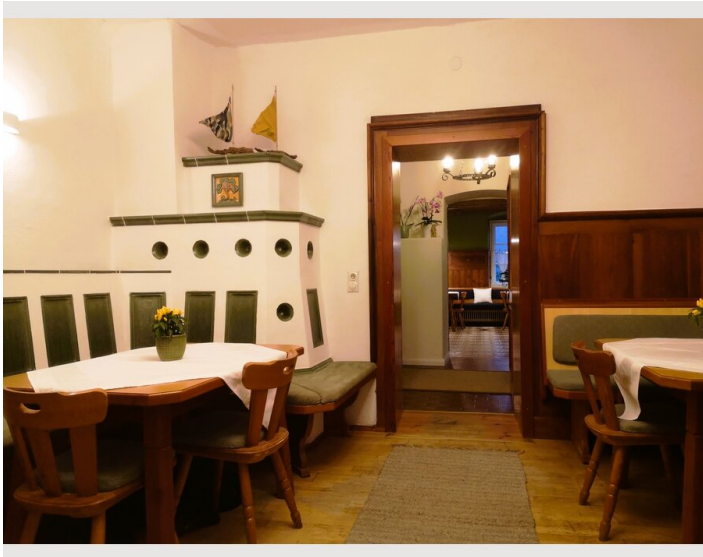

2x Einzelbett

Beschreibung zur Unterkunft

Großes Ferienhaus mit 8 Schlafzimmern, 7 Bädern, 2 großen Stuben, großzügiger, ausgestatteter Küche, 4000 m² Garten und Spielplatz am Fuße des Gailbergs.

Ausstattung & Merkmale

Bildergalerie

Infrastruktur

 1 km entfernt

Großes Ferienhaus mit 8 Schlafzimmern, 7 Bädern, 2 großen Stuben, großzügiger, ausgestatteter Küche, 4000 m² Garten und Spielplatz am Fuße des Gailbergs.

Lage