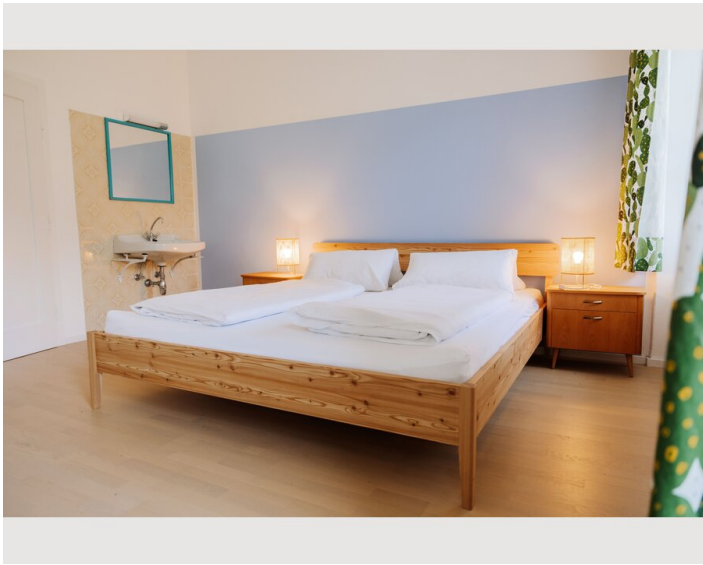

16:00 - 20:00 Uhr

Check-out

06:00 - 10:00 Uhr

Schlafmöglichkeiten

Schlafzimmer 1

1x Doppelbett (1,80 m x 2 m)

Schlafzimmer 2

1x Doppelbett (1,80 m x 2 m)

2x Einzelbett

Schlafzimmer 3

1x Doppelbett (1,40 m x 2 m)

Schlafzimmer 4

1x Doppelbett (1,80 m x 2 m)

1x Sofabett (2 Personen)

Schlafzimmer 5

1x Doppelbett (1,80 m x 2 m)

2x Einzelbett

Beschreibung zur Unterkunft

Großes Ferienhaus mit 8 Schlafzimmern, 7 Bädern, 2 großen Stuben, großzügiger, ausgestatteter Küche, 4000 m² Garten und Spielplatz am Fuße des Gailbergs.

Ausstattung & Merkmale

Bildergalerie

Infrastruktur

 1 km entfernt

Großes Ferienhaus mit 8 Schlafzimmern, 7 Bädern, 2 großen Stuben, großzügiger, ausgestatteter Küche, 4000 m² Garten und Spielplatz am Fuße des Gailbergs.

Lage