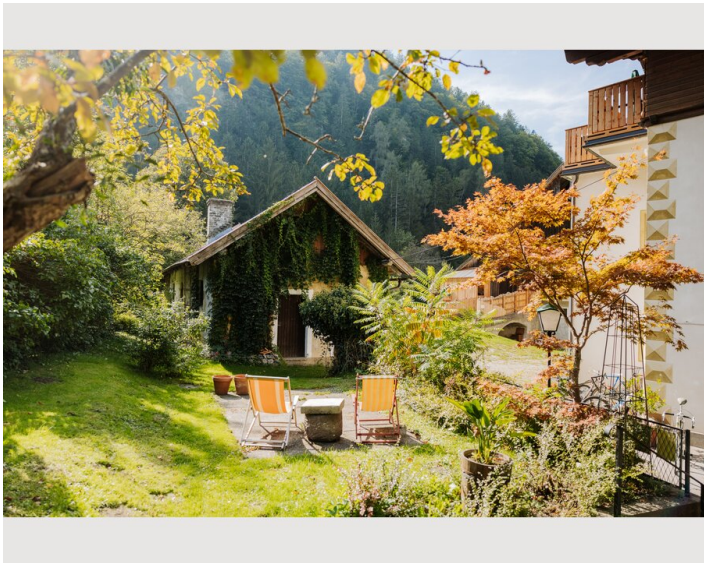

2x Einzelbett

Beschreibung zur Unterkunft

Großes Ferienhaus mit 8 Schlafzimmern, 7 Bädern, 2 großen Stuben, großzügiger, ausgestatteter Küche, 4000 m² Garten und Spielplatz am Fuße des Gailbergs.

Ausstattung & Merkmale

Bildergalerie

Infrastruktur

 1 km entfernt

Großes Ferienhaus mit 8 Schlafzimmern, 7 Bädern, 2 großen Stuben, großzügiger, ausgestatteter Küche, 4000 m² Garten und Spielplatz am Fuße des Gailbergs.

Lage