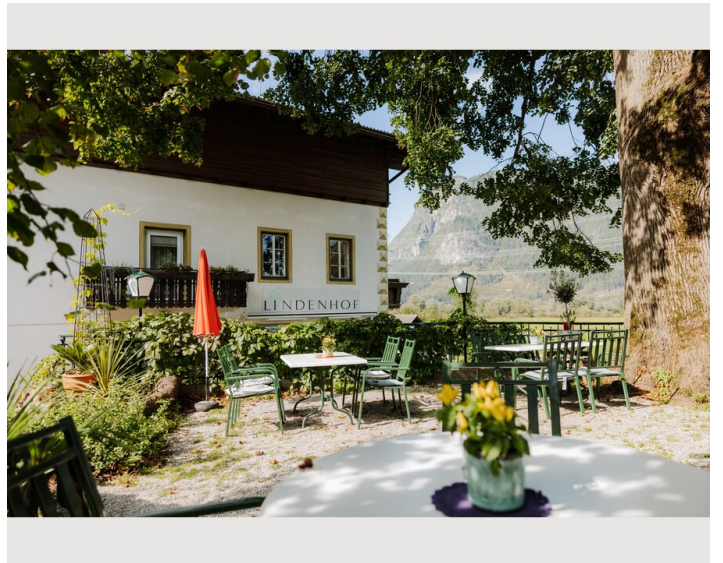

2x Einzelbett

Beschreibung zur Unterkunft

Großes Ferienhaus mit 8 Schlafzimmern, 7 Bädern, 2 großen Stuben, großzügiger, ausgestatteter Küche, 4000 m² Garten und Spielplatz am Fuße des Gailbergs.

Ausstattung & Merkmale

Bildergalerie

Infrastruktur

 1 km entfernt

Großes Ferienhaus mit 8 Schlafzimmern, 7 Bädern, 2 großen Stuben, großzügiger, ausgestatteter Küche, 4000 m² Garten und Spielplatz am Fuße des Gailbergs.

Lage