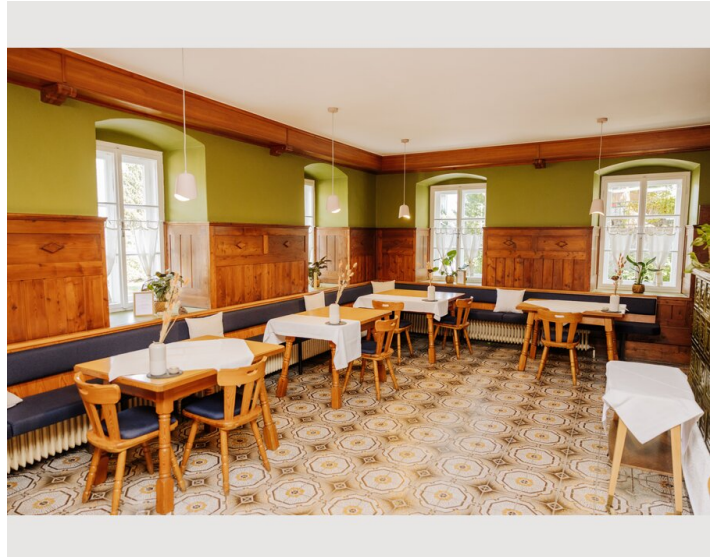

2x Einzelbett

Beschreibung zur Unterkunft

Großes Ferienhaus mit 8 Schlafzimmern, 7 Bädern, 2 großen Stuben, großzügiger, ausgestatteter Küche, 4000 m² Garten und Spielplatz am Fuße des Gailbergs.

Ausstattung & Merkmale

Bildergalerie

Infrastruktur

 1 km entfernt

Großes Ferienhaus mit 8 Schlafzimmern, 7 Bädern, 2 großen Stuben, großzügiger, ausgestatteter Küche, 4000 m² Garten und Spielplatz am Fuße des Gailbergs.

Lage