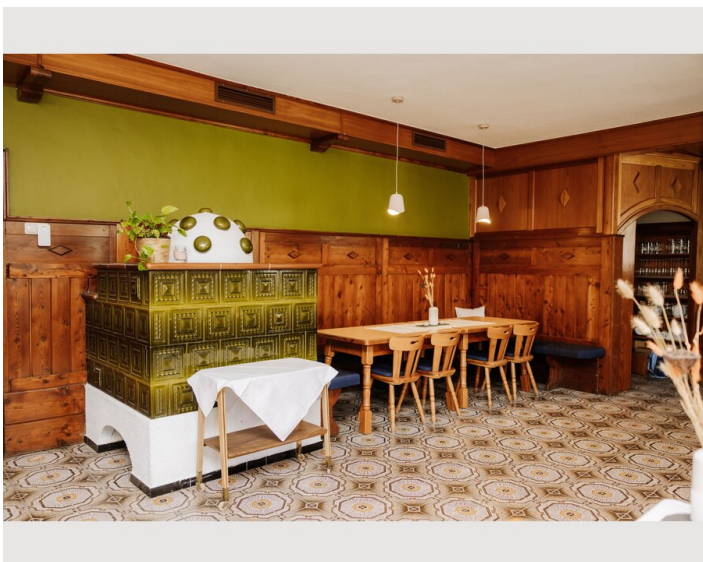

2x Einzelbett

Beschreibung zur Unterkunft

Großes Ferienhaus mit 8 Schlafzimmern, 7 Bädern, 2 großen Stuben, großzügiger, ausgestatteter Küche, 4000 m² Garten und Spielplatz am Fuße des Gailbergs.

Ausstattung & Merkmale

Bildergalerie

Infrastruktur

 1 km entfernt

Großes Ferienhaus mit 8 Schlafzimmern, 7 Bädern, 2 großen Stuben, großzügiger, ausgestatteter Küche, 4000 m² Garten und Spielplatz am Fuße des Gailbergs.

Lage