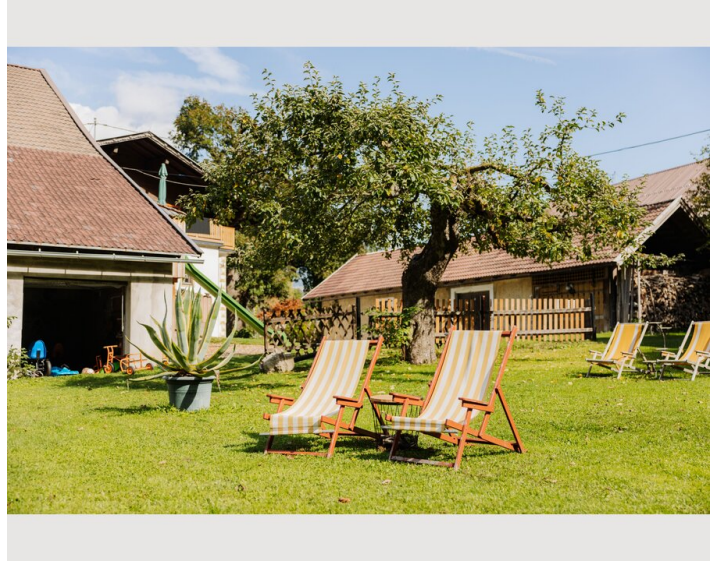

2x Einzelbett

Beschreibung zur Unterkunft

Großes Ferienhaus mit 8 Schlafzimmern, 7 Bädern, 2 großen Stuben, großzügiger, ausgestatteter Küche, 4000 m² Garten und Spielplatz am Fuße des Gailbergs.

Ausstattung & Merkmale

Bildergalerie

Infrastruktur

 1 km entfernt

Großes Ferienhaus mit 8 Schlafzimmern, 7 Bädern, 2 großen Stuben, großzügiger, ausgestatteter Küche, 4000 m² Garten und Spielplatz am Fuße des Gailbergs.

Lage