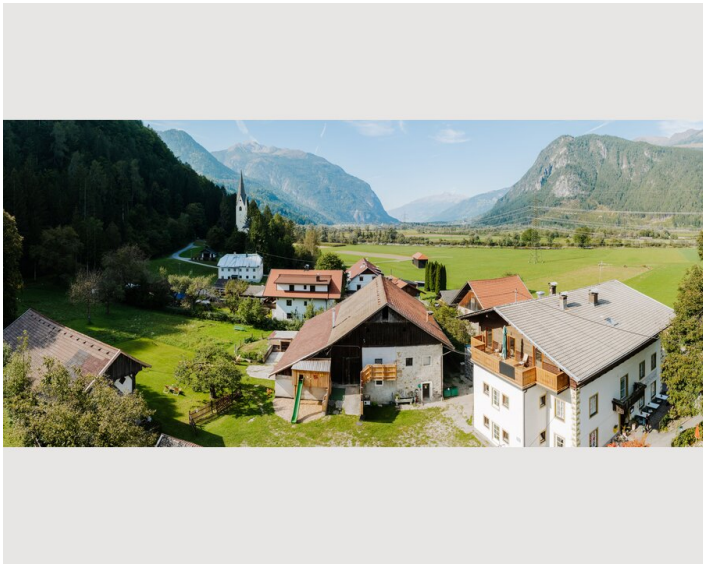

2x Einzelbett

Beschreibung zur Unterkunft

Großes Ferienhaus mit 8 Schlafzimmern, 7 Bädern, 2 großen Stuben, großzügiger, ausgestatteter Küche, 4000 m² Garten und Spielplatz am Fuße des Gailbergs.

Ausstattung & Merkmale

Bildergalerie

Infrastruktur

 1 km entfernt

Großes Ferienhaus mit 8 Schlafzimmern, 7 Bädern, 2 großen Stuben, großzügiger, ausgestatteter Küche, 4000 m² Garten und Spielplatz am Fuße des Gailbergs.

Lage