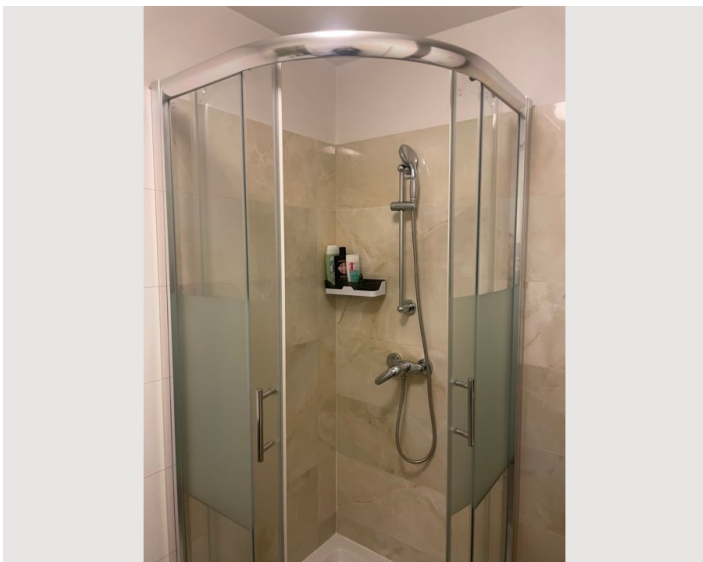

Informationen

- Für Bauarbeiter geeignet
- Kurzparkzone kostenpflichtig
- Privater Eingang
- Fahrradraum kostenlos
- Rauchen verboten
- Schreibtisch/Arbeitsplatz
- Haustiere auf Anfrage

Bildergalerie