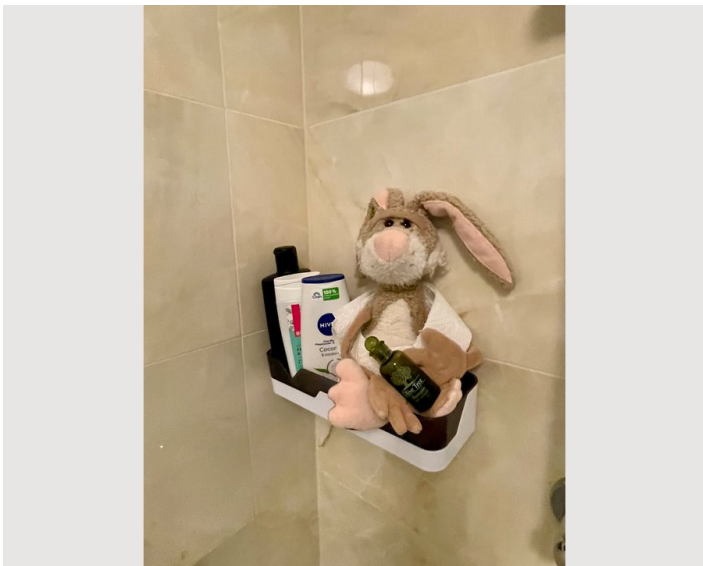

Informationen

- Für Bauarbeiter geeignet
- Kurzparkzone kostenpflichtig
- Privater Eingang
- Fahrradraum kostenlos
- Rauchen verboten
- Schreibtisch/Arbeitsplatz
- Haustiere auf Anfrage

Bildergalerie