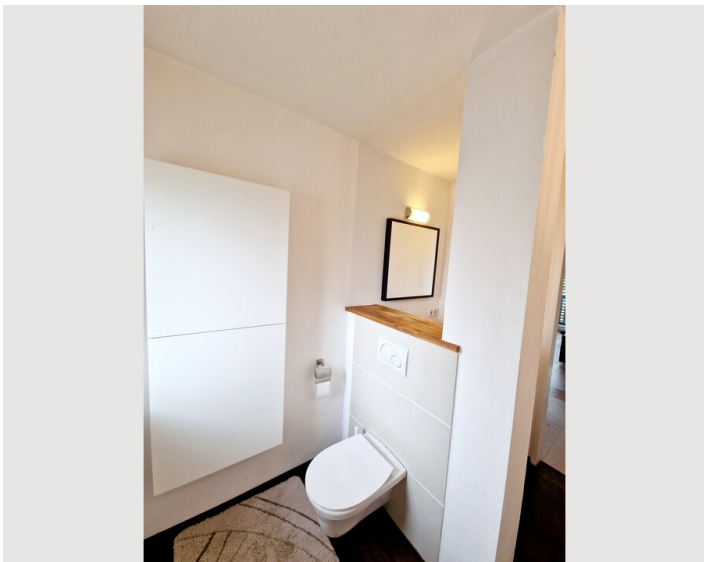

### Schlafzimmer

1x Doppelbett (1,80 m x 2 m)

### Grundausstattung

- Balkon
- TV
- Bettwäsche
- private Toilette
- Bügeleisen & Bügelbrett
- Internet/Wlan
- Gemeinschaftswaschmaschine
- Handtücher
- Staubsauger
- Haartrockner