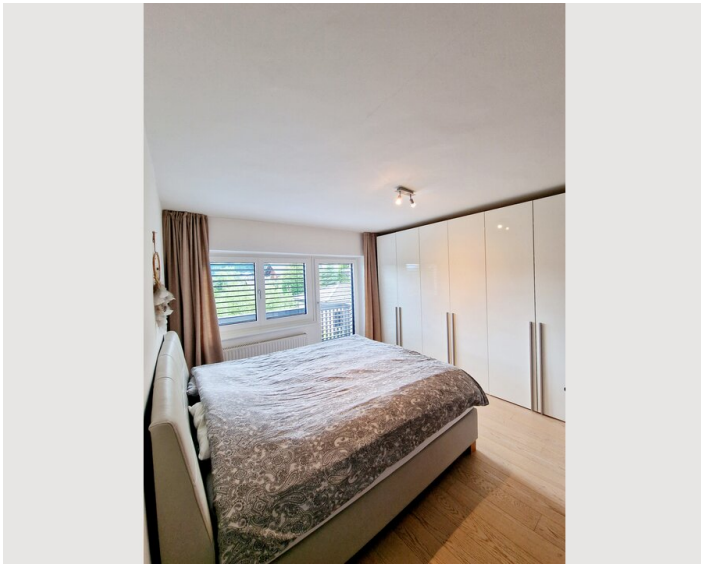

Infrastruktur

zu Fuß / mit dem Fahrrad

zu Fuß / mit dem Fahrrad

Bushaltestelle und Einkaufsmöglichkeiten in der Nähe.