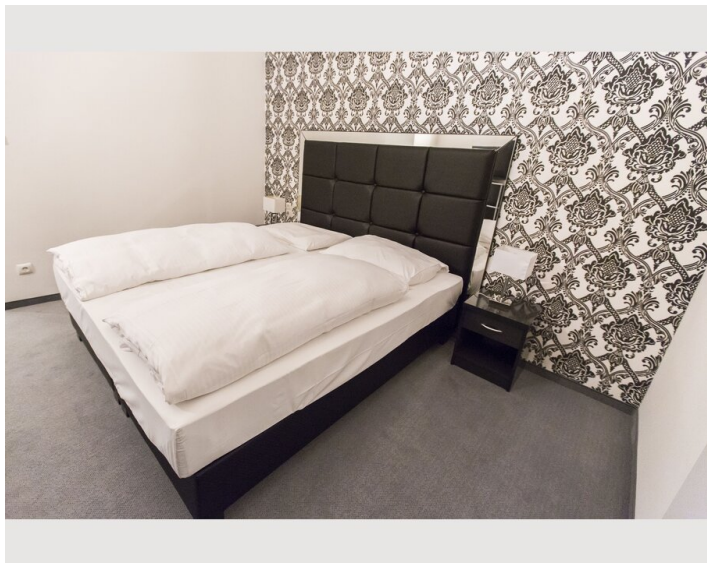

Bildergalerie