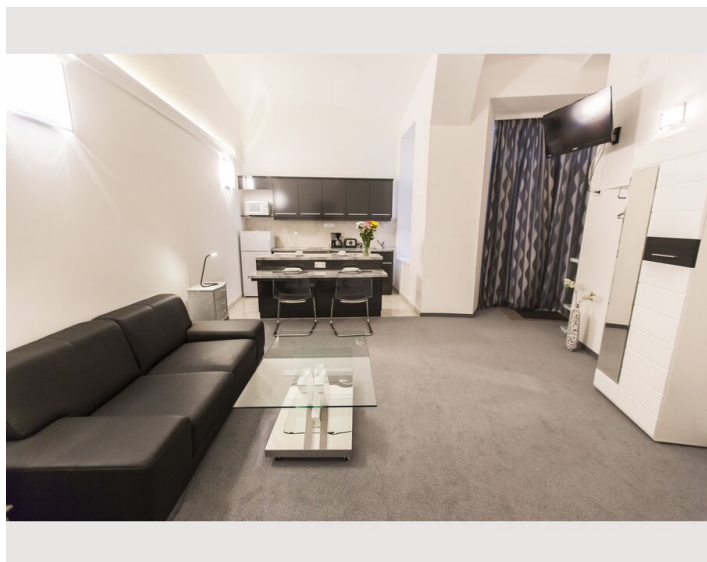

Bildergalerie