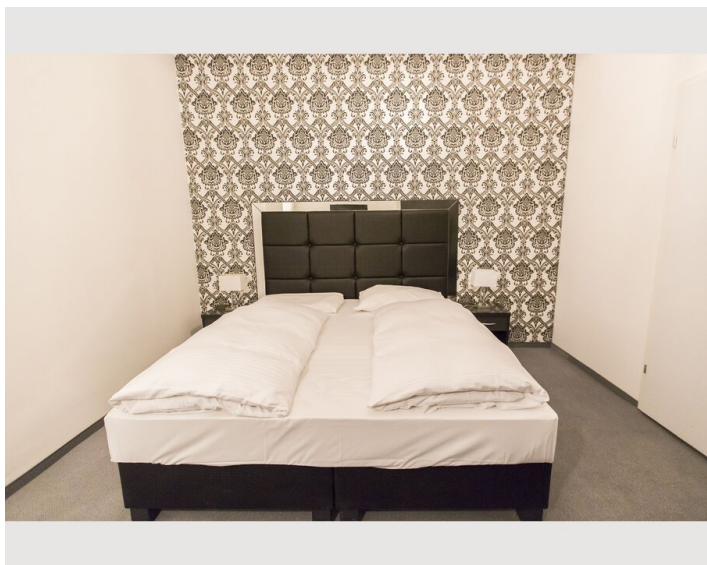

Bildergalerie