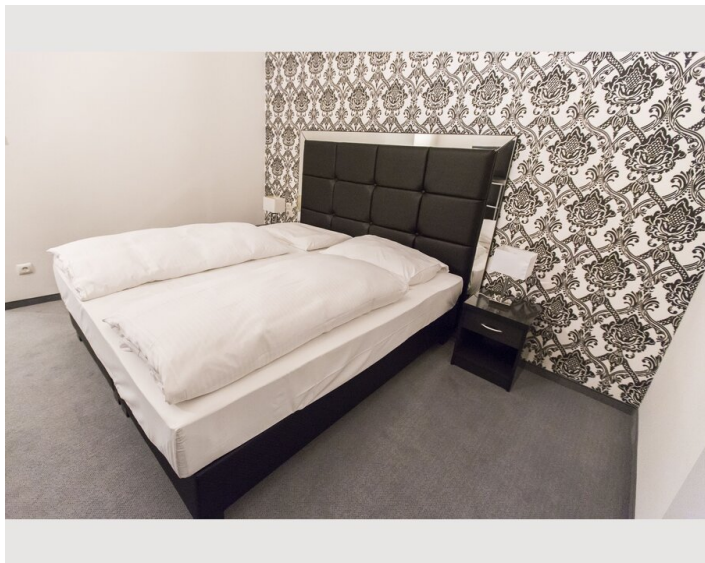

Bildergalerie