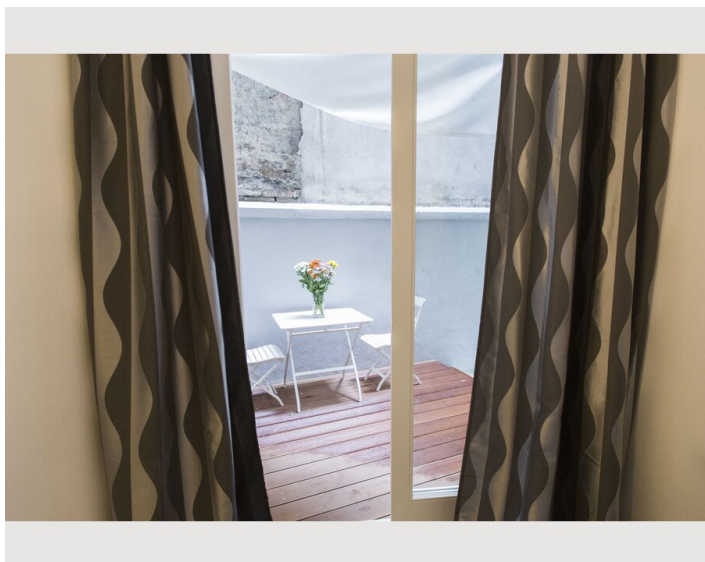

Bildergalerie