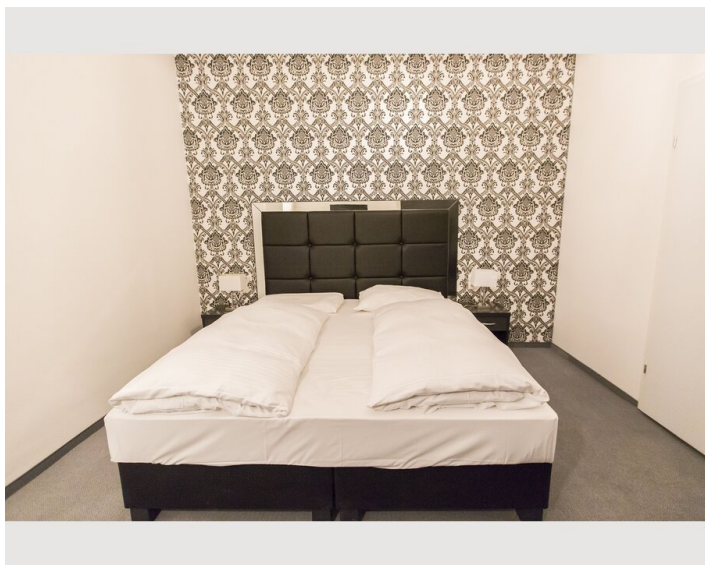

Bildergalerie