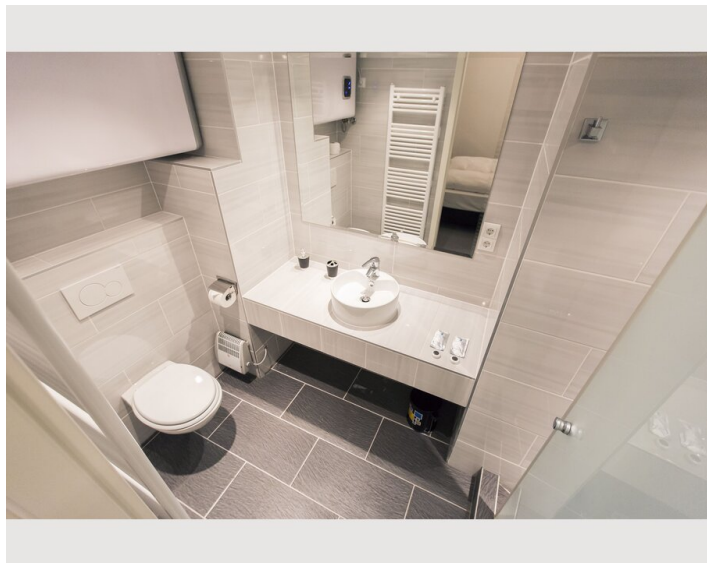

1x Doppelbett (1,80 m x 2 m)

Beschreibung zur Unterkunft

Dieses Apartment mit einem Schlafzimmer befindet sich im Erdgeschoss auf der Rückseite des Gebäudes und bietet einen ruhigen Aufenthalt. Es verfügt über ein Schlafzimmer (ohne Fenster) mit eigenem Bad mit WC und Dusche. Beim Betreten des Apartments finden Sie ein gemütliches Wohnzimmer mit Sofa sowie eine Küche mit Essbereich für zwei Personen. Im Sommer können Sie auch den Garten genießen, der mit einem Sitzbereich zum Entspannen einlädt.

Ausstattung & Merkmale

Grundausstattung

- Terrasse
- Private Waschmaschine
- TV
- private Toilette

Küche

- Eigene Küche

Informationen

- Privater Eingang
- Haustiere verboten

Bildergalerie