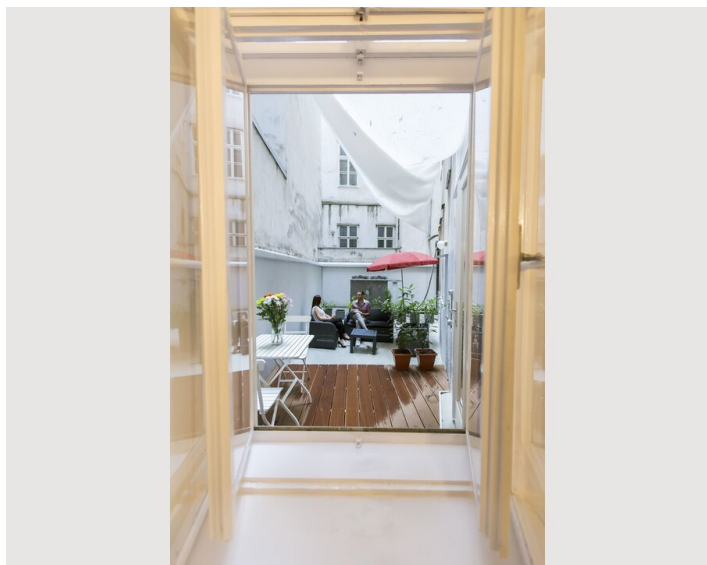

2 ZIMMER WOHNUNG, 1010 WIEN

Apartment mit kleiner Terasse

Objektnummer: DAUN2

[Online ansehen und mieten](#)

Zentral gelegen, nur 5 Minuten vom Stephansdom entfernt. Dank der hervorragenden Anbindung an öffentliche Verkehrsmittel können Sie sich bequem in der Stadt bewegen. Der Flughafen ist nur eine kurze Zug- und U-Bahnfahrt entfernt. Supermärkte und Rest

1x Doppelbett (1,80 m x 2 m)

Beschreibung zur Unterkunft

Dieses Apartment mit einem Schlafzimmer befindet sich im Erdgeschoss auf der Rückseite des Gebäudes und bietet einen ruhigen Aufenthalt. Es verfügt über ein Schlafzimmer (ohne Fenster) mit eigenem Bad mit WC und Dusche. Beim Betreten des Apartments finden Sie ein gemütliches Wohnzimmer mit Sofa sowie eine Küche mit Essbereich für zwei Personen. Im Sommer können Sie auch den Garten genießen, der mit einem Sitzbereich zum Entspannen einlädt.

Infrastruktur

Die Wohnung liegt direkt um die Ecke vom Stephansplatz und bietet eine perfekte Anbindung an öffentliche Verkehrsmittel (U1, U3) und Busse. Der City Airport Train ist 10 Gehminuten entfernt. In der Nachbarschaft finden Sie Supermärkte, eine Apotheke und eine große Auswahl an Restaurants. Die berühmte Ringstraße ist 2 Minuten entfernt, ebenso der Stadtpark mit Grünflächen und einem Spielplatz. Schulen befinden sich in der Nähe. Der berühmte Jazzclub Porgy and Bess befindet sich gleich nebenan.