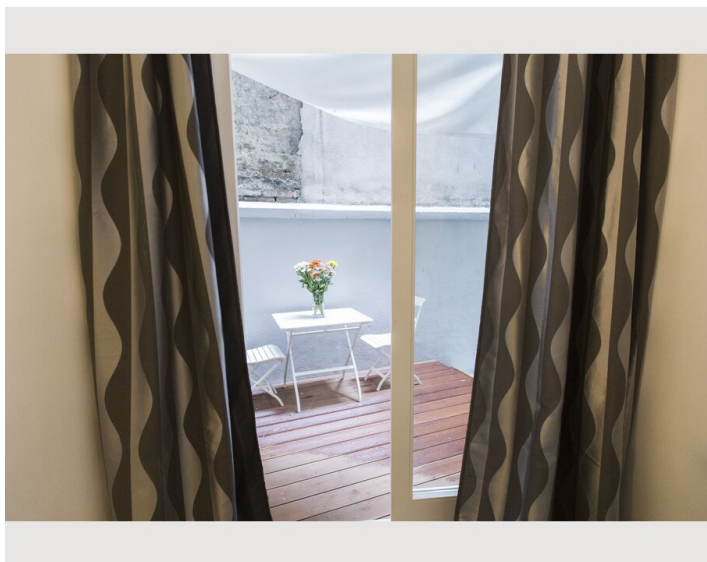

Bildergalerie