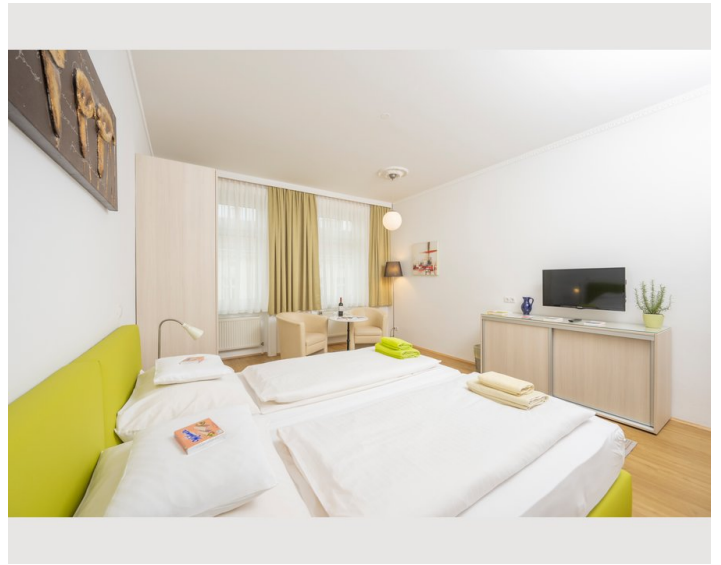

Infrastruktur

200m

200m ums Eck

3km mit der Straßenbahn

20km entfernt

In der unmittelbaren Umgebung der Appartements Ferchergasse findest du alles, was du für deinen Aufenthalt in Wien benötigst. Egal ob Supermärkte, Einkaufsmöglichkeiten, Restaurants oder die öffentlichen Verkehrsmittel. Alles befindet sich in Gehweite. Gerne stehen wir dir für Fragen zur Verfügung, wenn du etwas Bestimmtes suchst.