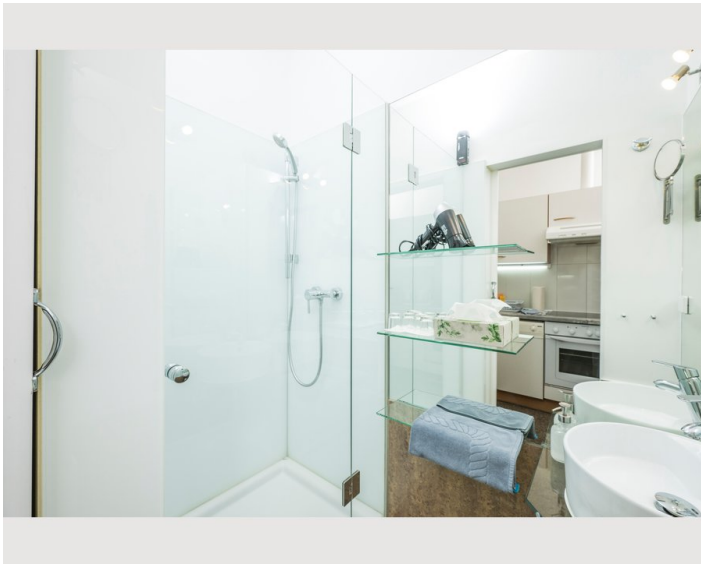

Infrastruktur

200m

200m ums Eck

3km mit der Straßenbahn

20km entfernt

In der unmittelbaren Umgebung der Appartements Ferchergasse findest du alles, was du für deinen Aufenthalt in Wien benötigst. Egal ob Supermärkte, Einkaufsmöglichkeiten, Restaurants oder die öffentlichen Verkehrsmittel. Alles befindet sich in Gehweite. Gerne stehen wir dir für Fragen zur Verfügung, wenn du etwas Bestimmtes suchst.