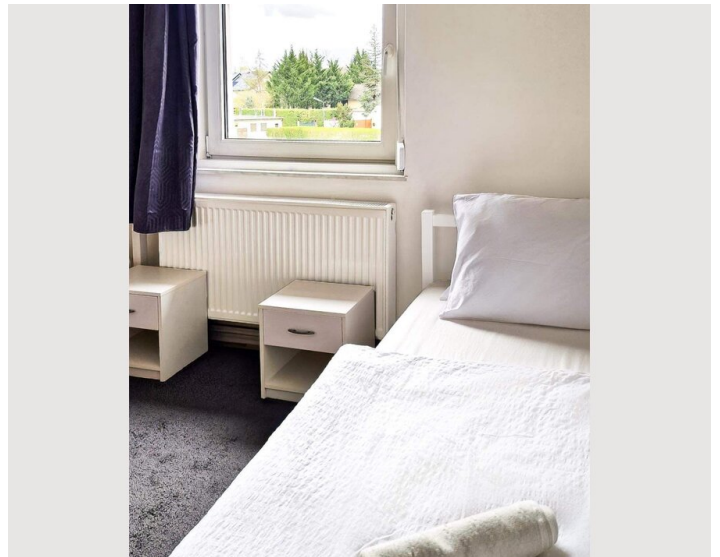

Ausstattung & Merkmale

Grundausstattung

- Internet/Wlan
- Handtücher
- Haartrockner
- Bettwäsche
- Toilette am Gang

Erstversorgung

- Toilettenpapier
- Seife

Küche

- Gemeinschaftsküche
- Mikrowelle
- Gläser/Geschirr

Informationen

- Rauchen verboten
- Privater Eingang
- Regelmäßige Reinigung kostenpflichtig
- Schreibtisch/Arbeitsplatz
- Haustiere verboten

Bildergalerie