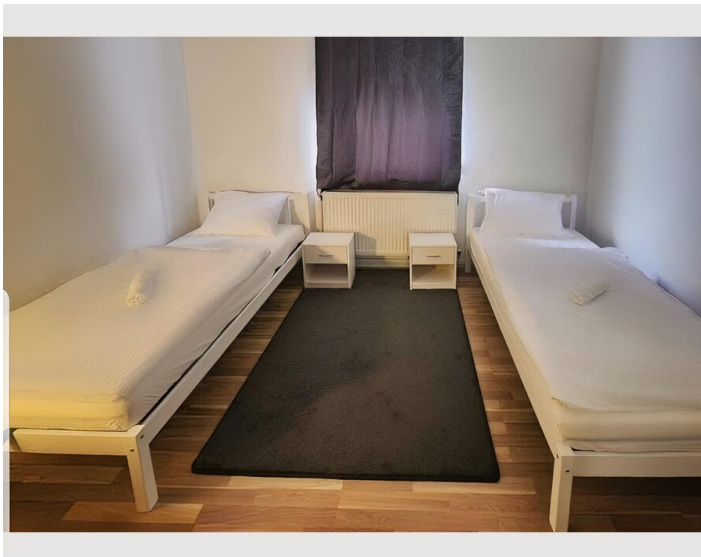

Ausstattung & Merkmale

Grundausstattung

- Internet/Wlan
- Handtücher
- Haartrockner
- Bettwäsche
- Toilette am Gang

Erstversorgung

- Toilettenpapier
- Seife

Küche

- Gemeinschaftsküche
- Mikrowelle
- Gläser/Geschirr

Informationen

- Rauchen verboten
- Privater Eingang
- Regelmäßige Reinigung kostenpflichtig
- Schreibtisch/Arbeitsplatz
- Haustiere verboten

Bildergalerie