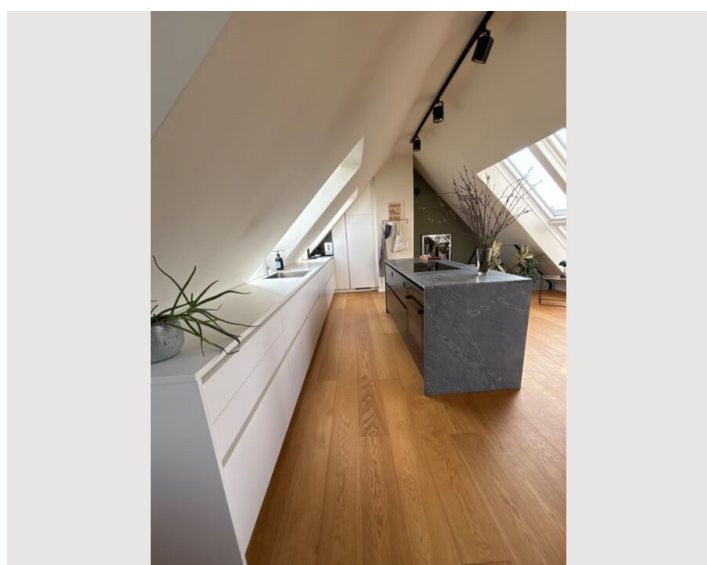

Bildergalerie