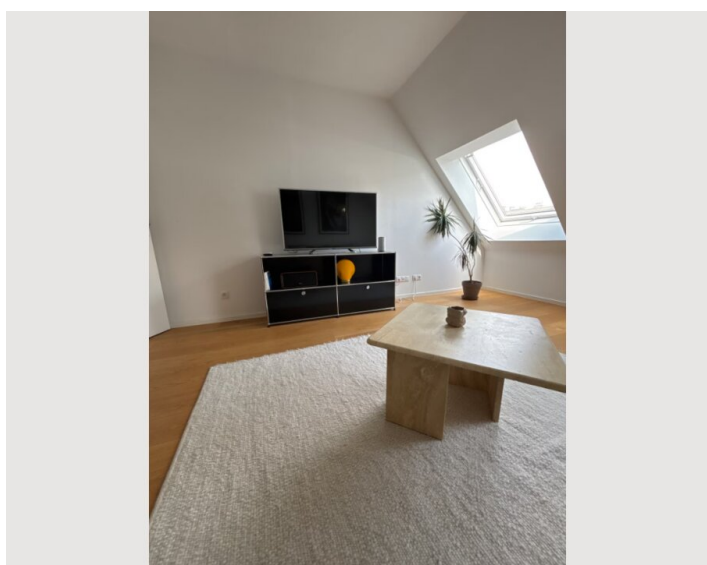

Bildergalerie