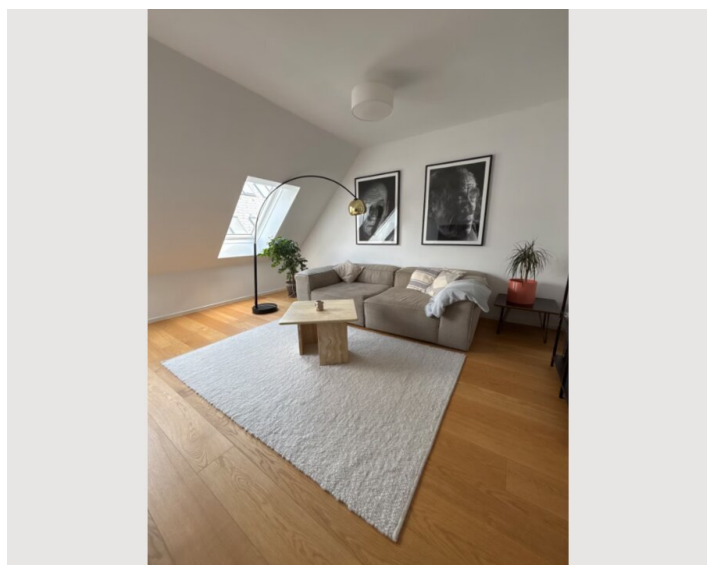

Bildergalerie