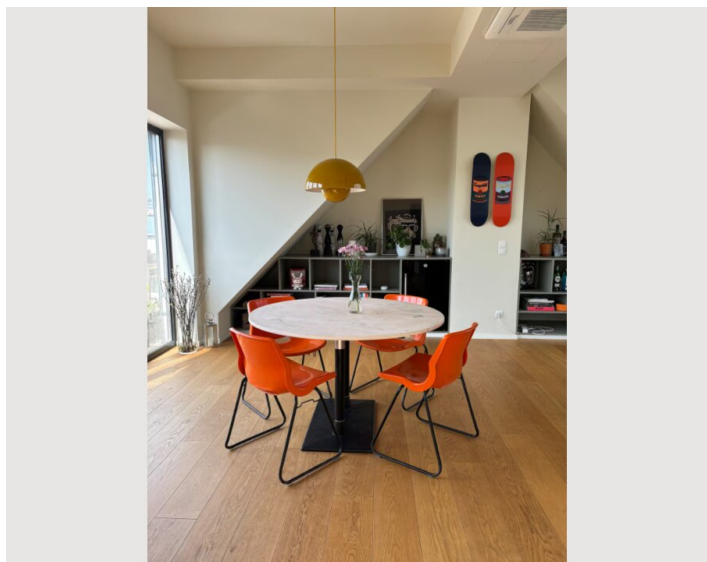

Bildergalerie