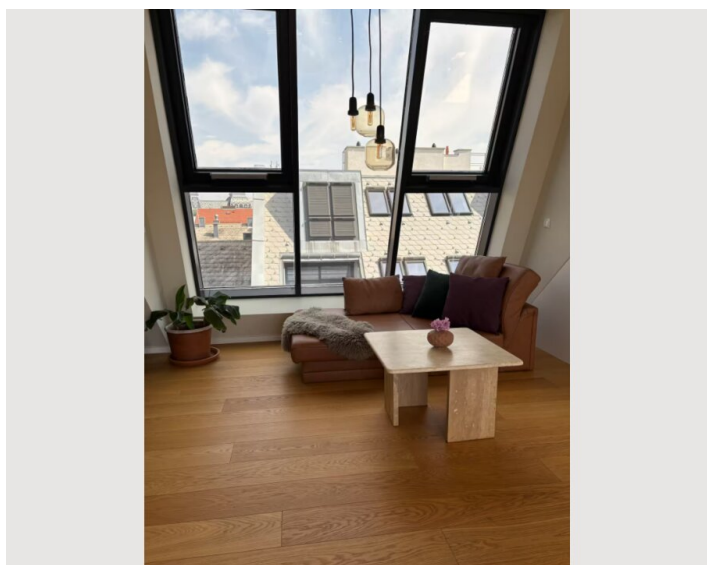

Bildergalerie