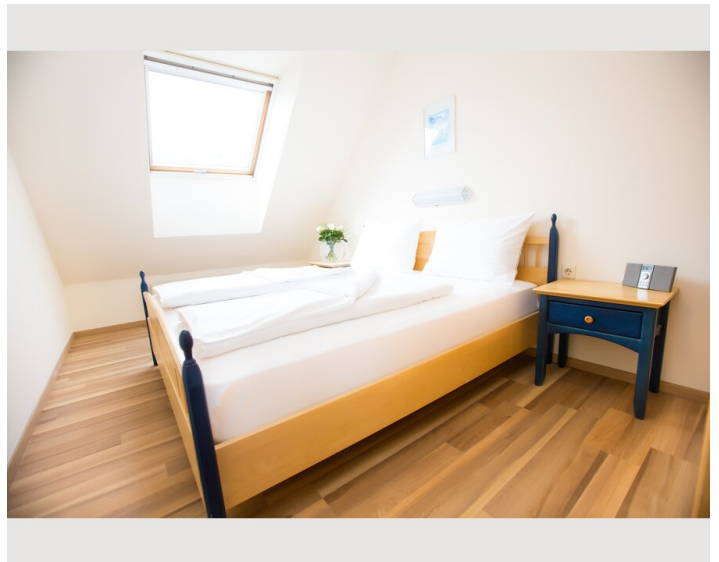

Informationen

- Für Bauarbeiter geeignet
- Schreibtisch/Arbeitsplatz
- Fahrradraum kostenlos
- Für Kinder geeignet
- Haustiere auf Anfrage

Bildergalerie