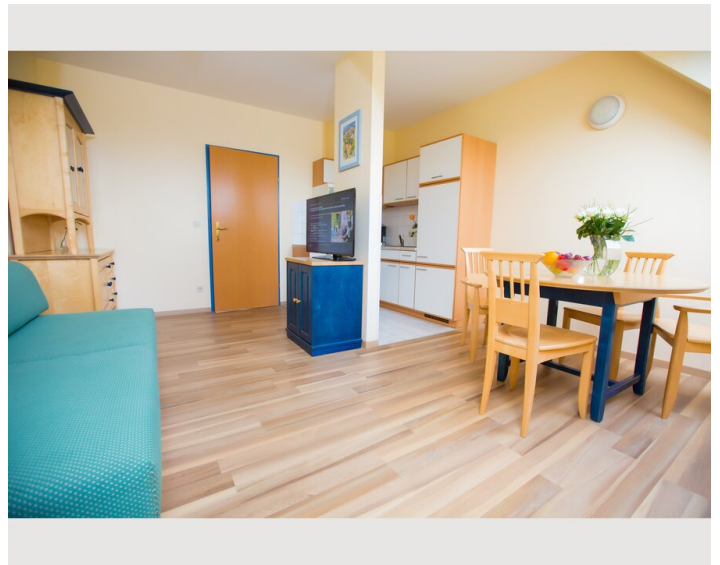

Informationen

- Für Bauarbeiter geeignet
- Schreibtisch/Arbeitsplatz
- Regelmäßige Reinigung kostenpflichtig
- Für Kinder geeignet
- Haustiere auf Anfrage

Bildergalerie