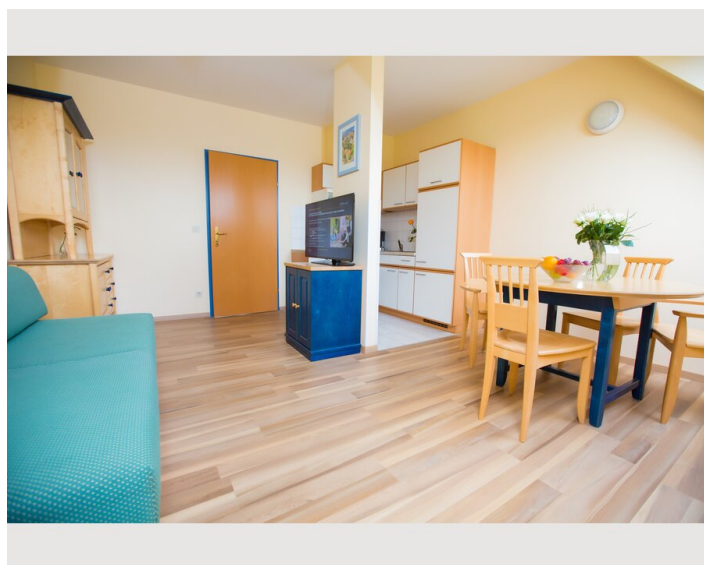

Informationen

- Für Bauarbeiter geeignet
- Schreibtisch/Arbeitsplatz
- Fahrradraum kostenlos
- Für Kinder geeignet
- Haustiere auf Anfrage

Bildergalerie