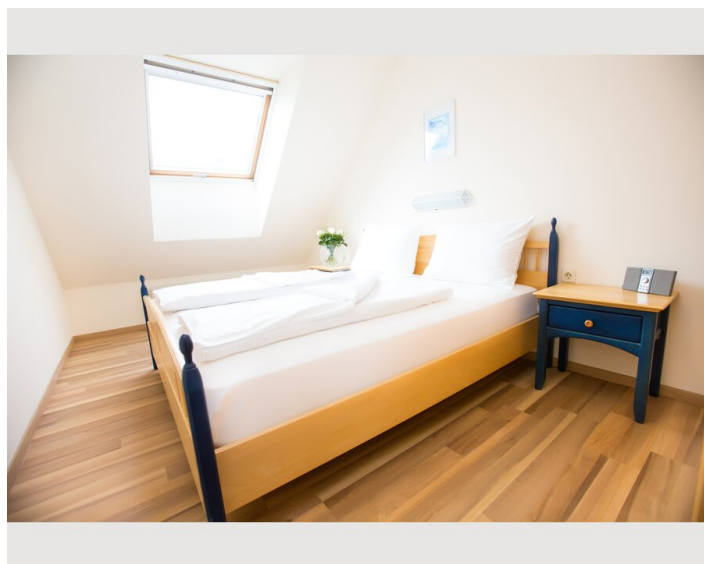

Informationen

- Für Bauarbeiter geeignet
- Schreibtisch/Arbeitsplatz
- Fahrradraum kostenlos
- Für Kinder geeignet
- Haustiere auf Anfrage

Bildergalerie