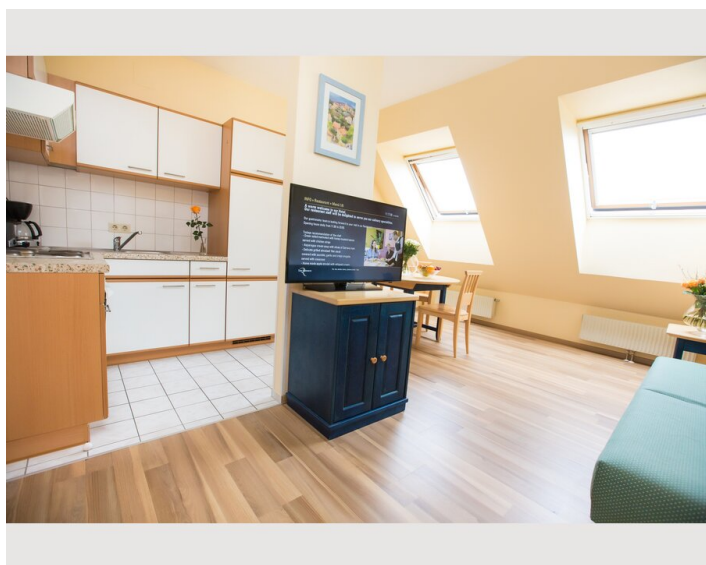

Informationen

- Für Bauarbeiter geeignet
- Schreibtisch/Arbeitsplatz
- Fahrradraum kostenlos
- Für Kinder geeignet
- Haustiere auf Anfrage

Bildergalerie