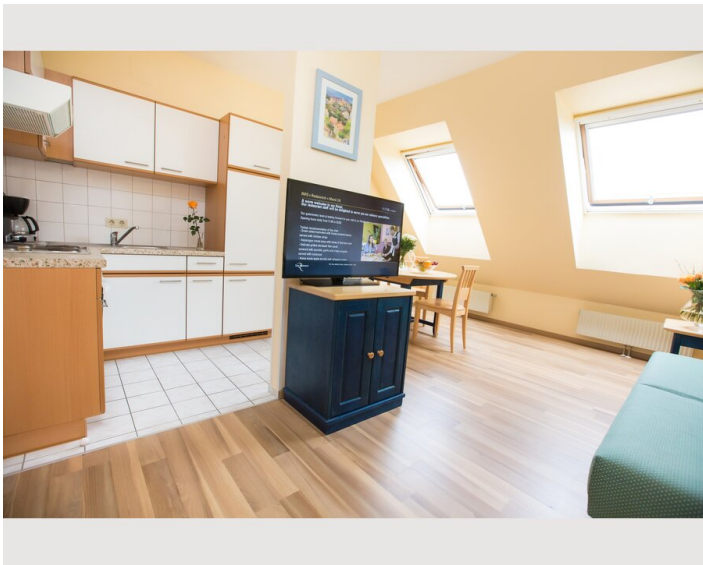

Informationen

- Für Bauarbeiter geeignet
- Schreibtisch/Arbeitsplatz
- Regelmäßige Reinigung kostenpflichtig
- Für Kinder geeignet
- Haustiere auf Anfrage

Bildergalerie