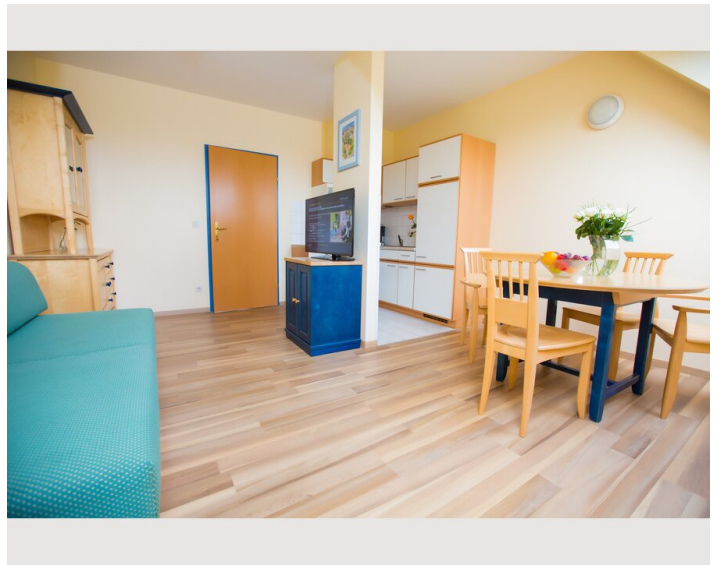

Informationen

- Für Bauarbeiter geeignet
- Schreibtisch/Arbeitsplatz
- Fahrradraum kostenlos
- Für Kinder geeignet
- Haustiere auf Anfrage

Bildergalerie