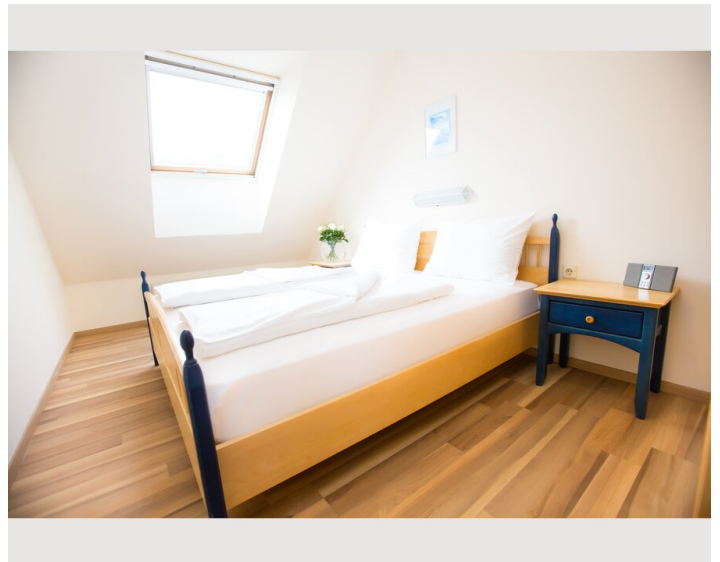

Informationen

- Für Bauarbeiter geeignet
- Schreibtisch/Arbeitsplatz
- Regelmäßige Reinigung kostenpflichtig
- Für Kinder geeignet
- Haustiere auf Anfrage

Bildergalerie