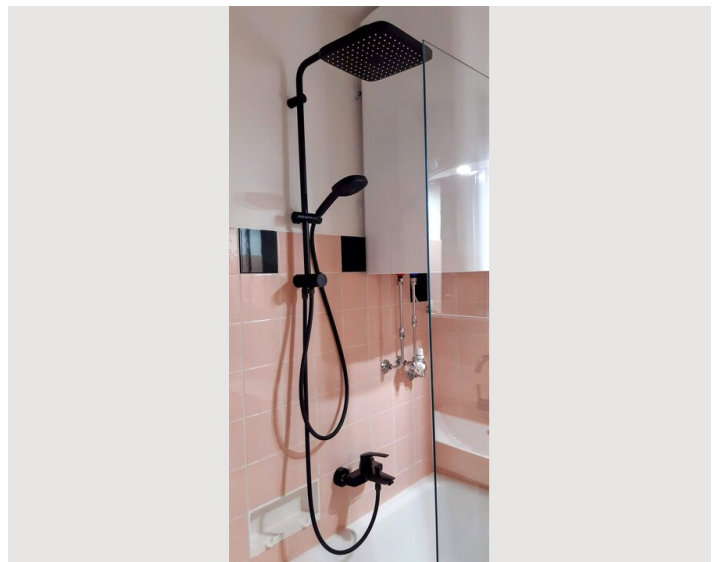

Informationen

- Für Bauarbeiter geeignet
- Rauchen verboten
- Für Kinder geeignet
- Haustiere auf Anfrage

Bildergalerie