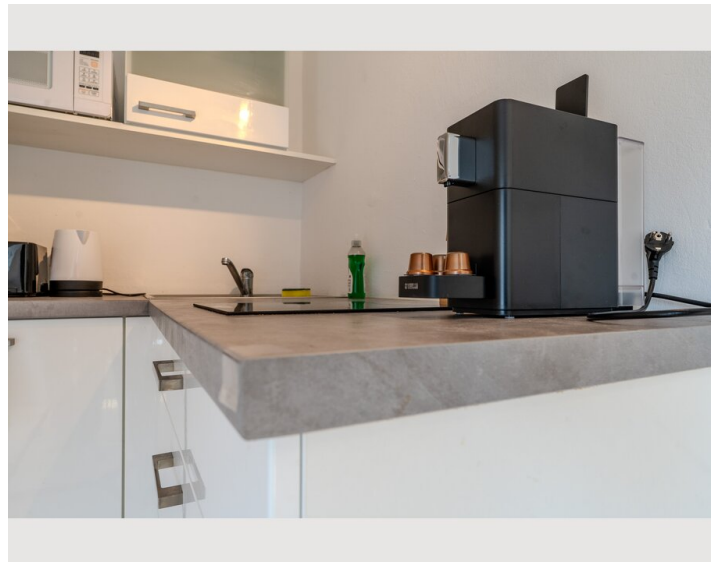

Ausstattung & Merkmale

Grundausrüstung

- Balkon
- Private Waschmaschine
- Handtücher
- Bügeleisen & Bügelbrett
- Internet/Wlan
- Bettwäsche
- Staubsauger
- Haartrockner

Erstversorgung

- Toilettenpapier
- Shampoo

Küche

- Eigene Küche
- Mikrowelle
- Espressomaschine

Informationen

- Rauchen verboten
- Privater Eingang
- Regelmäßige Reinigung kostenpflichtig
- Kurzparkzone kostenpflichtig
- Haustiere verboten

Bildergalerie