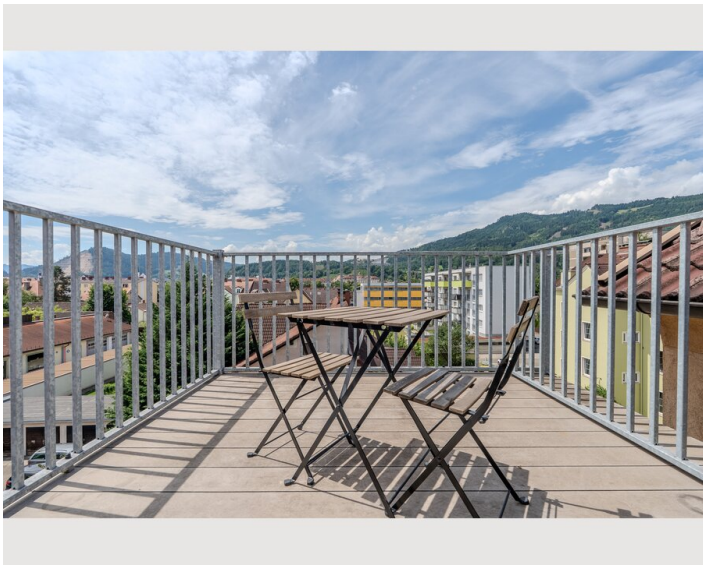

Informationen

- Rauchen verboten
- Privater Eingang
- Regelmäßige Reinigung kostenpflichtig
- Kurzparkzone kostenpflichtig
- Haustiere verboten

Bildergalerie