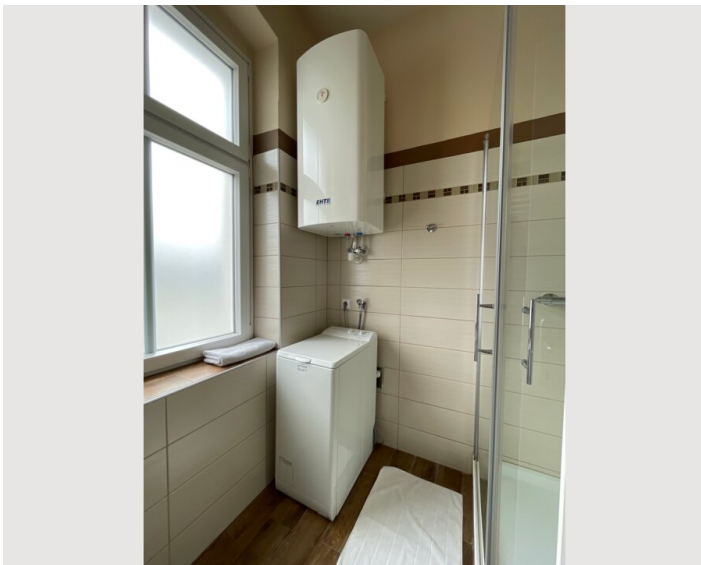

Infrastruktur

in 15 Minuten fußläufig erreichbar

200 m entfernt

Eine Bushaltestelle befindet sich direkt vor dem Haus.

In 5 min. erreicht man zu Fuß einen Supermarkt, den Hauptbahnhof Klagenfurt in ca. 10 min. Der Wörthersee und die Universität ist etwa 4 km entfernt und mit Auto, Bus oder Fahrrad in kurzer Zeit erreichbar.

Kostenlose öffentliche und private Parkplätze befinden sich hinter dem Haus.