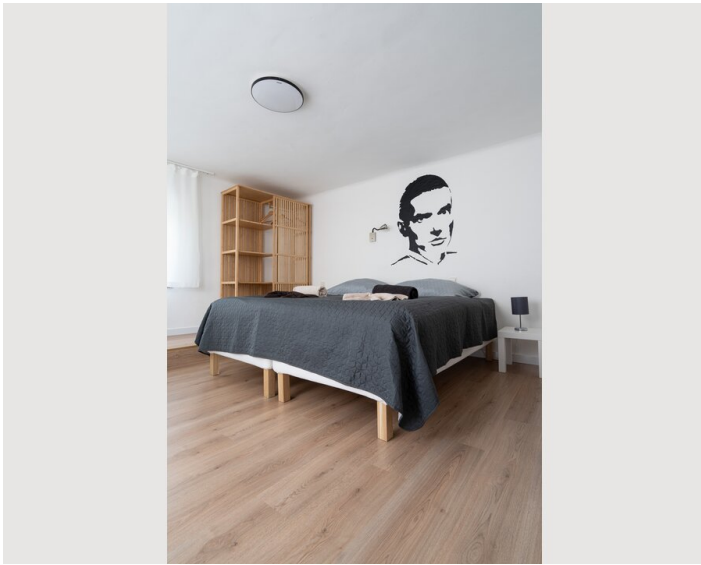

Infrastruktur

5 Gehminuten

Die Wohnung befindet sich im Zentrum von Gars am Kamp.
Bäckerei, Apotheke, Trafik, Gastronomie und Supermarkt in unmittelbarer Umgebung.
Kostenlose Parkplätze auf der Strasse.