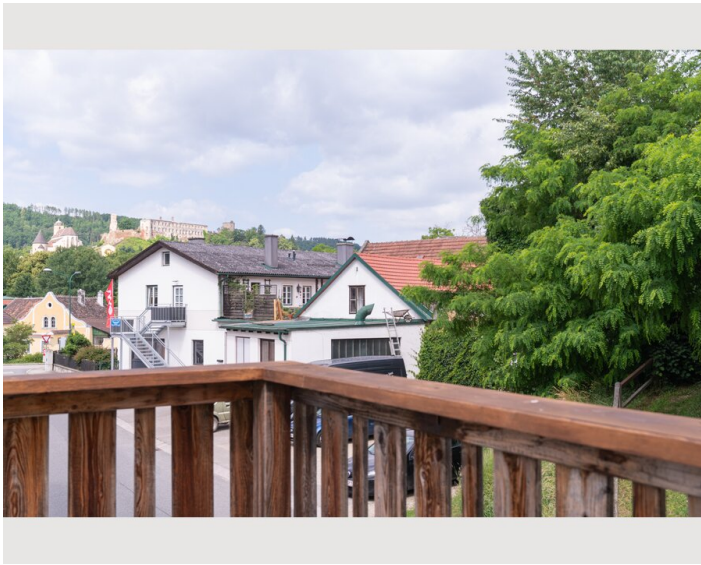

Bildergalerie

Infrastruktur

 5 Gehminuten

Die Wohnung befindet sich im Zentrum von Gars am Kamp.
Bäckerei, Apotheke, Trafik, Gastronomie und Supermarkt in unmittelbarer Umgebung.
Kostenlose Parkplätze auf der Strasse.