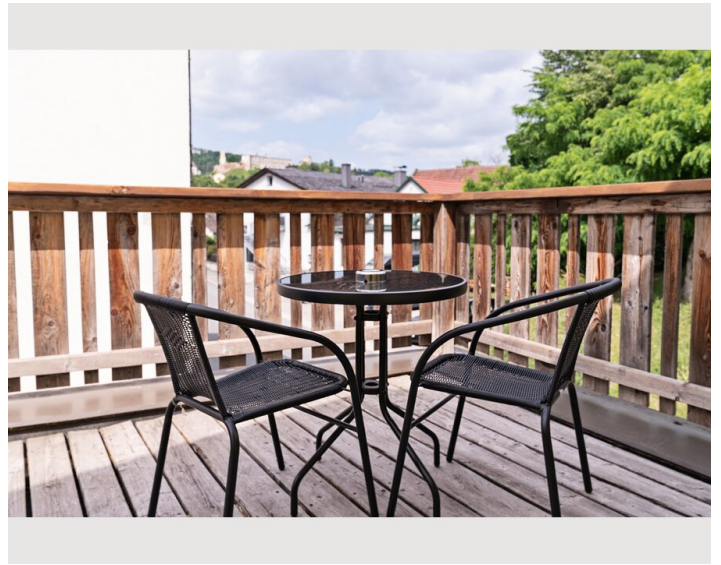

Infrastruktur

5 Gehminuten

Die Wohnung befindet sich im Zentrum von Gars am Kamp.
Bäckerei, Apotheke, Trafik, Gastronomie und Supermarkt in unmittelbarer Umgebung.
Kostenlose Parkplätze auf der Strasse.