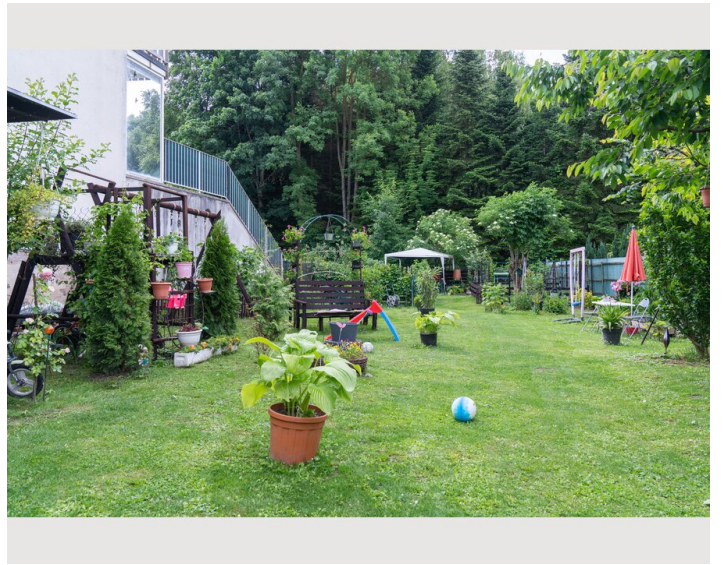

Bildergalerie

Infrastruktur

 5 Gehminuten

Die Wohnung befindet sich im Zentrum von Gars am Kamp.
Bäckerei, Apotheke, Trafik, Gastronomie und Supermarkt in unmittelbarer Umgebung.
Kostenlose Parkplätze auf der Strasse.