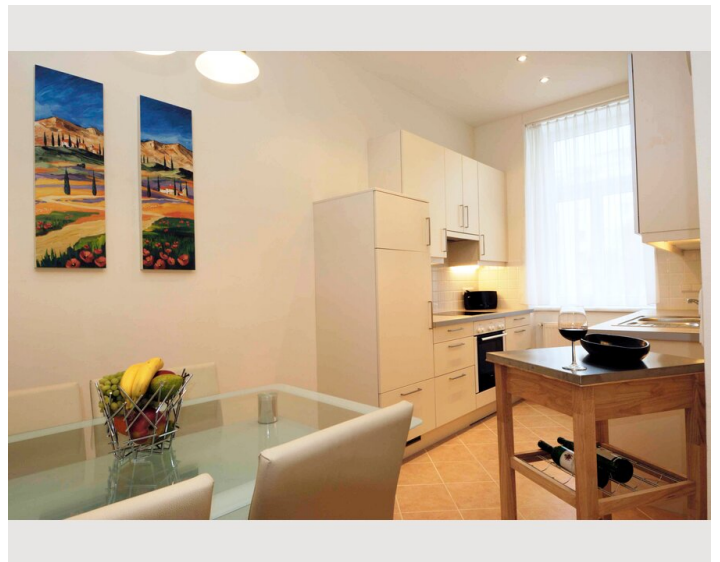

Ausstattung & Merkmale

Grundausstattung

- private Toilette
- TV
- Handtücher
- Waschmaschine
- Internet/Wlan
- Bettwäsche

Küche

- Eigene Küche
- Mikrowelle
- Gläser/Geschirr
- Geschirrspüler
- Kaffeemaschine

Bildergalerie