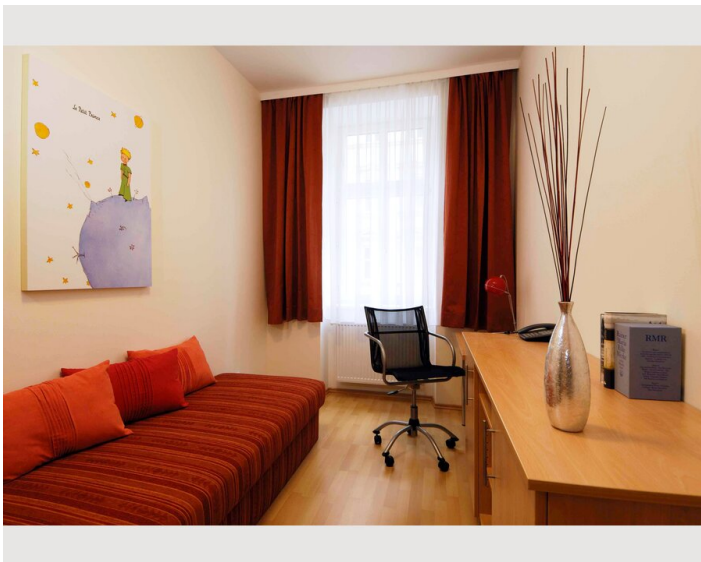

Ausstattung & Merkmale

Grundausstattung

- private Toilette
- TV
- Handtücher
- Waschmaschine
- Internet/Wlan
- Bettwäsche

Küche

- Eigene Küche
- Mikrowelle
- Gläser/Geschirr
- Geschirrspüler
- Kaffeemaschine

Bildergalerie