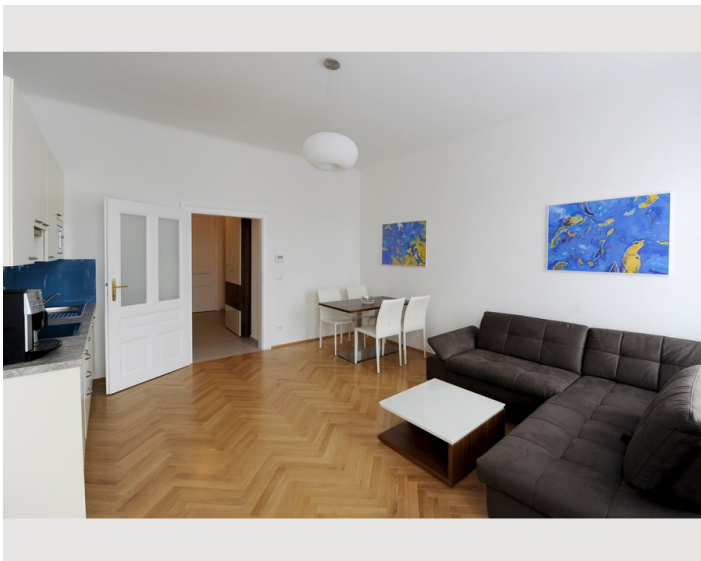

Ausstattung & Merkmale

Grundausstattung

- Internet/Wlan
- Private Waschmaschine
- Handtücher
- Staubsauger
- Haartrockner
- TV
- Bettwäsche
- private Toilette
- Bügeleisen & Bügelbrett

Küche

- Eigene Küche
- Kaffeemaschine
- Mikrowelle
- Gläser/Geschirr
- Geschirrspüler

Informationen

- Rauchen verboten
- Haustiere verboten
- Fahrradraum kostenlos
- Kurzparkzone kostenpflichtig
- Regelmäßige Reinigung kostenpflichtig

Bildergalerie