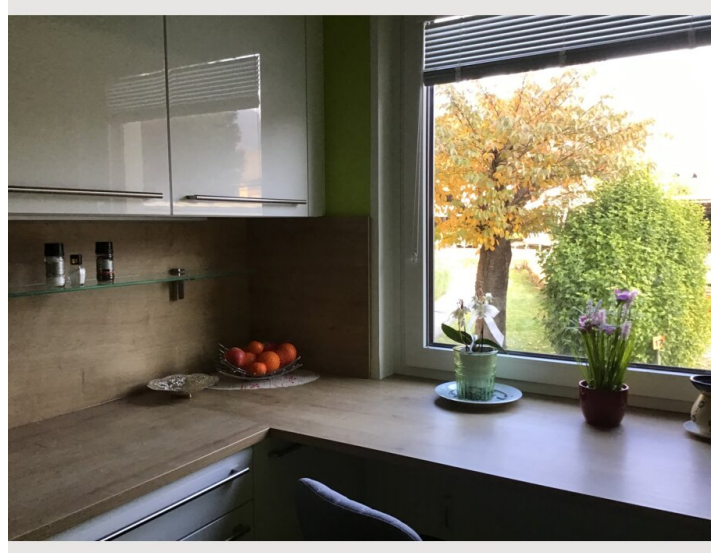

Die Wohnung besteht aus einer komplett neuen Küche mit kleinem Essplatz, voll verbauten VZ mit viel Stauraum, Bad mit Wanne und Brause, WZ mit Esstisch und 4 Sesseln, Wandregal, Eckcouch zum Ausziehen, sehr gemütlich und bequem.

Bildergalerie

Infrastruktur

 S-Bahn stündlich Richtung Süd und Nord schnell erreichbar

In 5 Minuten zu Fuß erreichbar

 nach Graz in 3 Minuten erreichbar

Zu Fuß in wenigen Minuten erreichbar Arzt, Apotheke Spar, Billa, Bipa die Pizzeria La Cucina das Gasthaus zur Post Radwege, Wanderwege der Mur entlang alles in nächster Umgebung es ist auch möglich den Wellnessbereich vom Golfclub Murhof mit Sauna Schwimmbad und Liegewiese zu benutzen der Eintrittspreis beträgt ganztags €25 ab 13 h €12 weiters gibt es in Peggau die Lurgrotte mit den Tropfsteinhöhlen. Das besondere an dieser Wohnung ist die uneingeschränkte große Terrasse