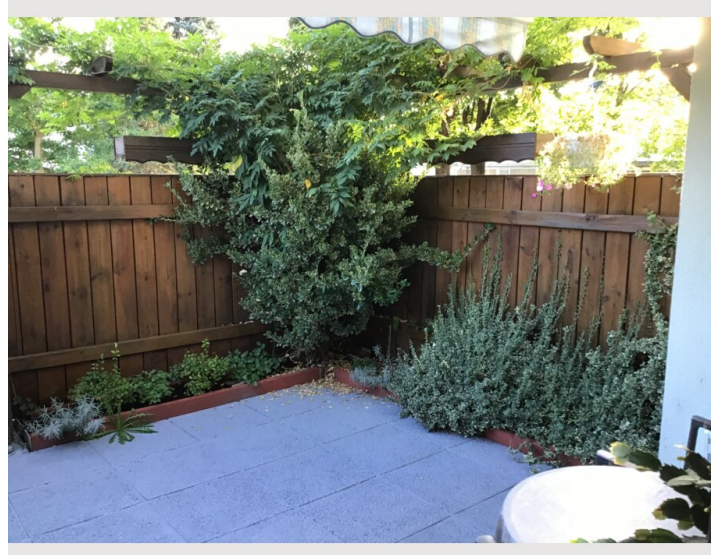

Bildergalerie

Infrastruktur

 S-Bahn stündlich Richtung Süd und Nord schnell erreichbar

In 5 Minuten zu Fuß erreichbar

 nach Graz in 3 Minuten erreichbar

Zu Fuß in wenigen Minuten erreichbar Arzt, Apotheke Spar, Billa, Bipa die Pizzeria La Cucina das Gasthaus zur Post Radwege, Wanderwege der Mur entlang alles in nächster Umgebung es ist auch möglich den Wellnessbereich vom Golfclub Murhof mit Sauna Schwimmbad und Liegewiese zu benutzen der Eintrittspreis beträgt ganztags €25 ab 13 h €12 weiters gibt es in Peggau die Lurgrotte mit den Tropfsteinhöhlen. Das besondere an dieser Wohnung ist die uneingeschränkte große Terrasse