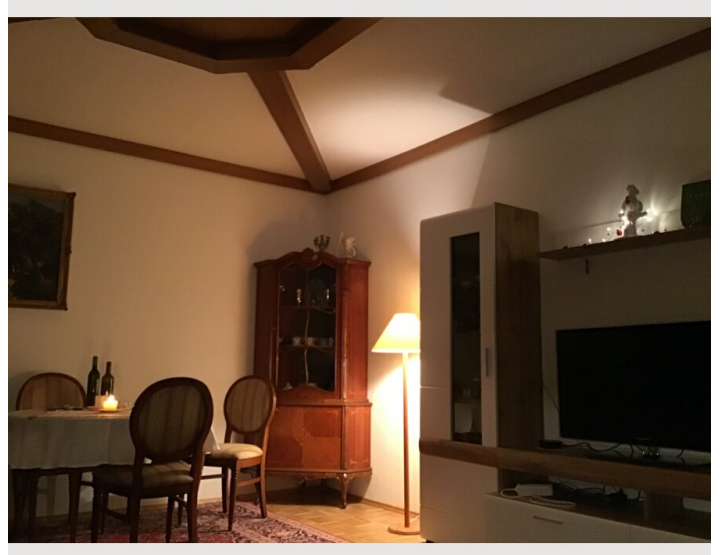

Die Wohnung besteht aus einer komplett neuen Küche mit kleinem Essplatz, voll verbauten VZ mit viel Stauraum, Bad mit Wanne und Brause, WZ mit Esstisch und 4 Sesseln, Wandregal, Eckcouch zum Ausziehen, sehr gemütlich und bequem.

Bildergalerie

Infrastruktur

 S-Bahn stündlich Richtung Süd und Nord schnell erreichbar

In 5 Minuten zu Fuß erreichbar

 nach Graz in 3 Minuten erreichbar

Zu Fuß in wenigen Minuten erreichbar Arzt, Apotheke Spar, Billa, Bipa die Pizzeria La Cucina das Gasthaus zur Post Radwege, Wanderwege der Mur entlang alles in nächster Umgebung es ist auch möglich den Wellnessbereich vom Golfclub Murhof mit Sauna Schwimmbad und Liegewiese zu benutzen der Eintrittspreis beträgt ganztags €25 ab 13 h €12 weiters gibt es in Peggau die Lurgrotte mit den Tropfsteinhöhlen. Das besondere an dieser Wohnung ist die uneingeschränkte große Terrasse