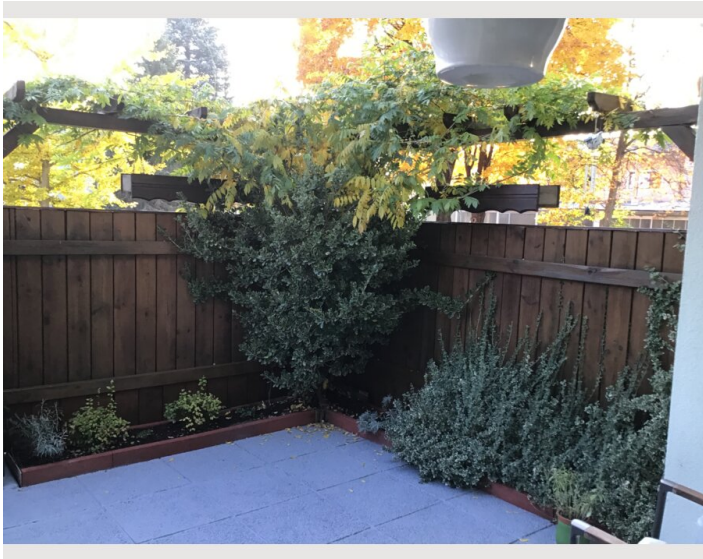

Bildergalerie

Infrastruktur

 S-Bahn stündlich Richtung Süd und Nord schnell erreichbar

In 5 Minuten zu Fuß erreichbar

 nach Graz in 3 Minuten erreichbar

Zu Fuß in wenigen Minuten erreichbar Arzt, Apotheke Spar, Billa, Bipa die Pizzeria La Cucina das Gasthaus zur Post Radwege, Wanderwege der Mur entlang alles in nächster Umgebung es ist auch möglich den Wellnessbereich vom Golfclub Murhof mit Sauna Schwimmbad und Liegewiese zu benutzen der Eintrittspreis beträgt ganztags €25 ab 13 h €12 weiters gibt es in Peggau die Lurgrotte mit den Tropfsteinhöhlen. Das besondere an dieser Wohnung ist die uneingeschränkte große Terrasse