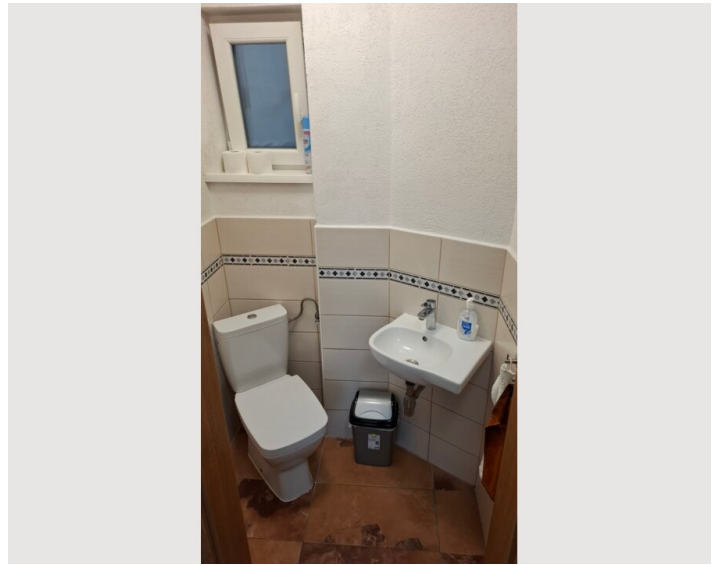

Infrastruktur

© 0043 66 02146740

Die Infrastruktur ist einmalig. Man lebt praktisch im Zentrum jedoch sehr ruhig. Die öffentliche Verkehrsmittel sind in unmittelbare Nähe sowie alle Geschäfte, Kosmetik und friseursalons man erreicht in paar Gehminuten Mozarteum Altstadt und Festspielhaus. Flughafen und Bahnhof sind in 10 Minuten mit alle öffentlichen Verkehrsmittel erreichbar!