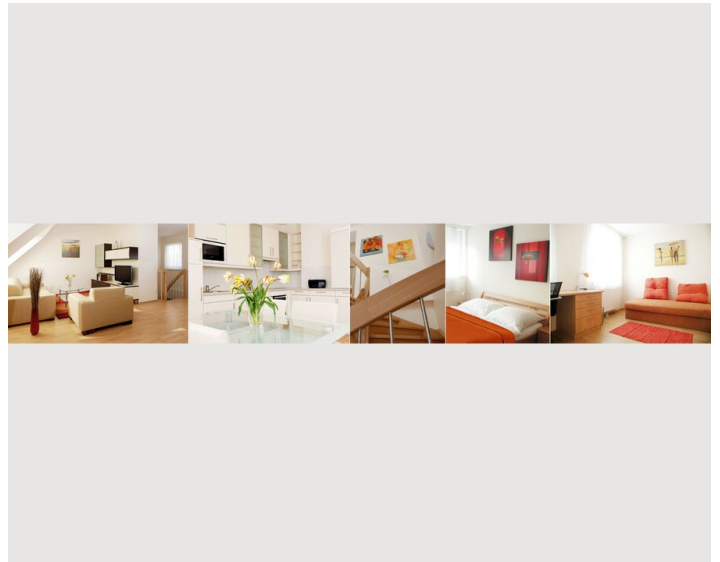

Ausstattung & Merkmale

Grundausstattung

- private Toilette
- TV
- Handtücher
- Waschmaschine
- Internet/Wlan
- Bettwäsche

Küche

- Eigene Küche
- Mikrowelle
- Gläser/Geschirr
- Geschirrspüler
- Kaffeemaschine

Bildergalerie