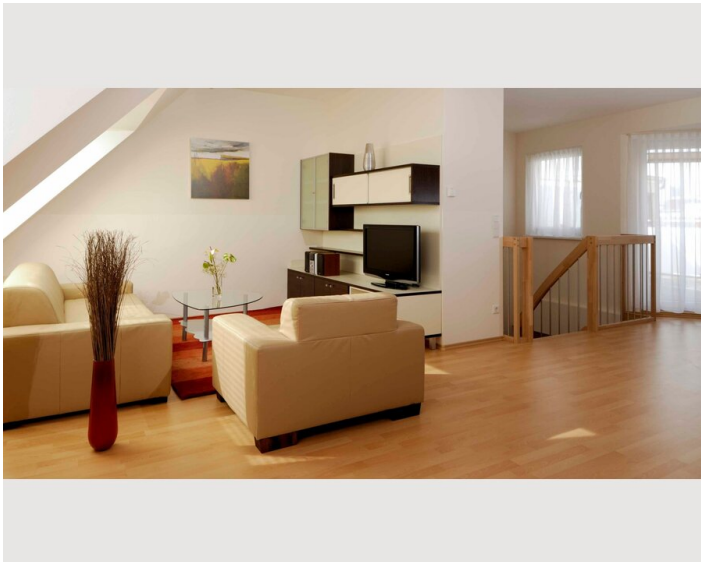

Ausstattung & Merkmale

Grundausstattung

- private Toilette
- TV
- Handtücher
- Waschmaschine
- Internet/Wlan
- Bettwäsche

Küche

- Eigene Küche
- Mikrowelle
- Gläser/Geschirr
- Geschirrspüler
- Kaffeemaschine

Bildergalerie