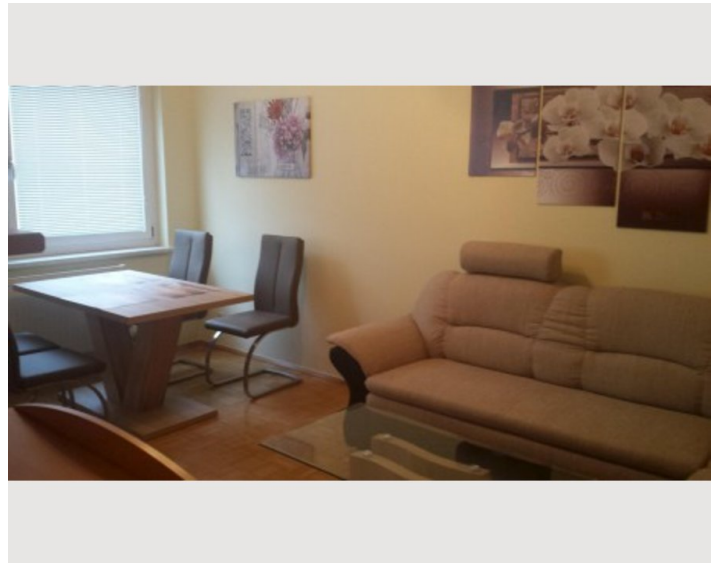

Informationen

- Rauchen verboten
- Haustiere verboten
- Kurzparkzone kostenpflichtig

Zusatzleistungen

- Garage

Alle Preisangaben Brutto pro Monat - Abrechnung erfolgt direkt mit dem Vermieter.

Bildergalerie