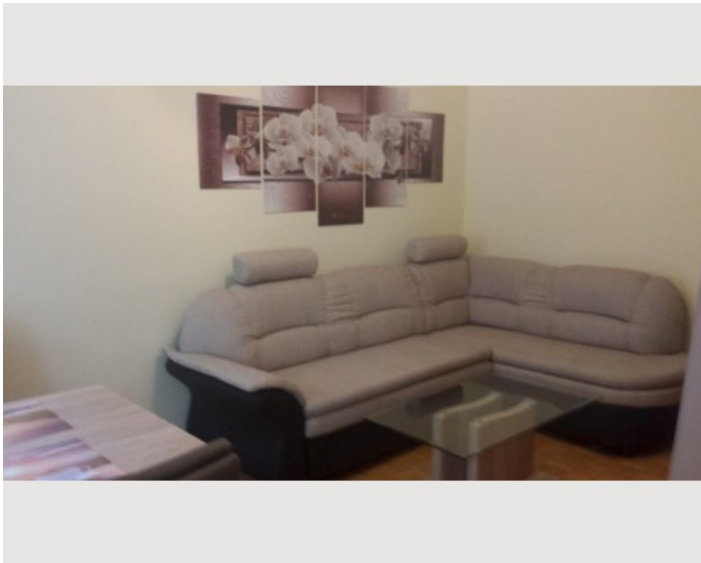

Informationen

- Rauchen verboten
- Haustiere verboten
- Kurzparkzone kostenpflichtig

Zusatzleistungen

- Garage

Alle Preisangaben Brutto pro Monat - Abrechnung erfolgt direkt mit dem Vermieter.

Bildergalerie