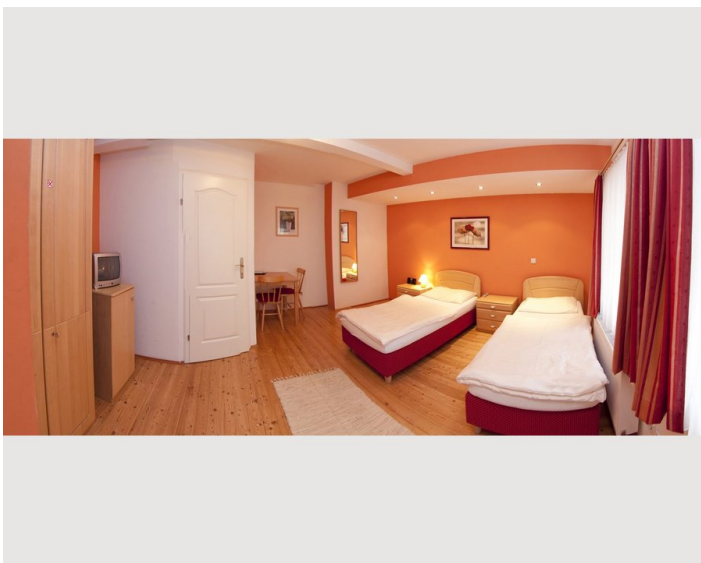

Ausstattung & Merkmale

Grundausstattung

- Garten
- Internet/Wlan
- Bettwäsche
- private Toilette
- Gartenmitbenutzung
- Gemeinschaftswaschmaschine
- Handtücher
- Haartrockner

Küche

- Eigene Küche
- Kaffeemaschine
- Mikrowelle
- Gläser/Geschirr
- Geschirrspüler

Informationen

- Kurzparkzone kostenlos
- Haustiere verboten
- Privater Eingang
- Regelmäßige Reinigung kostenlos

Bildergalerie