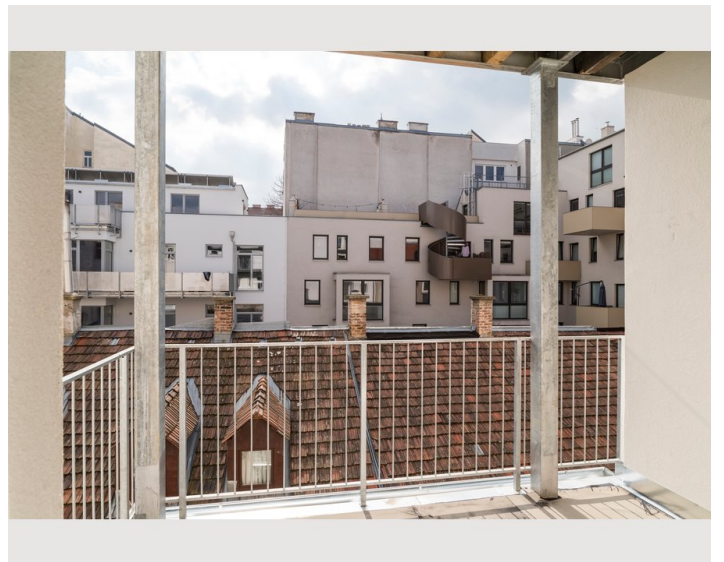

STUDIO APARTMENT, 1160 WIEN

Heart of Ottakring

Objektnummer: NOVL32

[Online ansehen und mieten](#)

Im 16. Bezirk von Wien erwartet Sie dieses hell und freundlich eingerichtete Studio-Apartment. Das 30 Quadratmeter große Apartment bietet eine perfekte Unterkunft für 2 Personen!

1x Doppelbett (1,80 m x 2 m)

Beschreibung zur Unterkunft

Im 16. Bezirk von Wien erwartet Sie dieses hell und freundlich eingerichtete Studio-Apartment. Das 30 Quadratmeter große Apartment bietet eine perfekte Unterkunft für 2 Personen auf einem Doppelbett, einem Esstisch und Stühlen und einer kleinen Einbauküchenzeile. Die Wohnung ist mit allen notwendigen Annehmlichkeiten ausgestattet, um Ihnen ein heimeliges Ambiente zu bieten und Ihren Aufenthalt angenehm zu gestalten. Wifi ist verfügbar und kostenlos zur Verfügung gestellt durch die Wohnung. Ein Flughafentransfer kann auf Anfrage arrangiert werden.

Bildergalerie

Lage