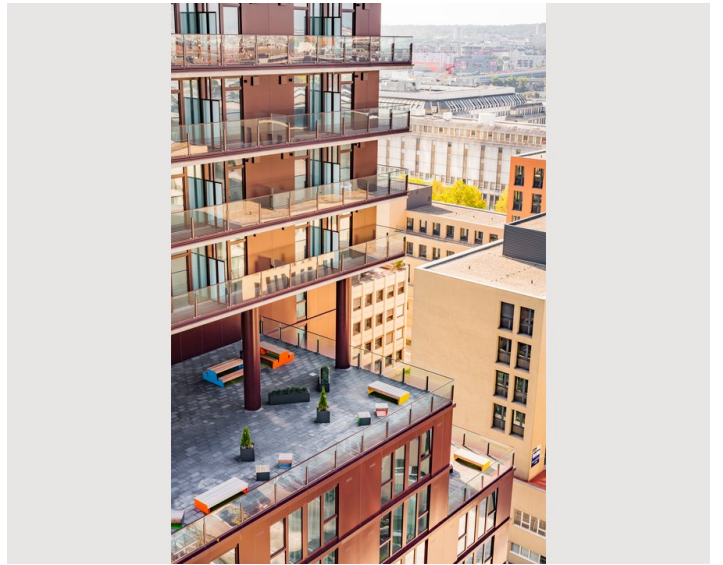

Wohnen & Schlafen

1x Sofabett (2 Personen)

Beschreibung zur Unterkunft

Unsere neuen, liebevoll eingerichteten Apartments befinden sich im modernen Vienna Triple Tower, im 3. Wiener Gemeindebezirk.

Die Luxuswohnung verfügen über jeweils einen Wohnraum mit Küchenzeile und einen Esstisch, zusätzlich hat man im Wohnraum die Möglichkeit das Schlafsofa ausziehen für 2 Schlafplätze. Natürlich sind alle Wohnungen mit einem gemütlichen Schlafzimmer und jeweils einem Doppelbett ausgestattet. Alle Badezimmer haben eine Badewanne und die Toiletten sind separat. Ein weiterer Pluspunkt ist, dass alle Apartments über einen kleinen Balkon mit Blick über Wien verfügen. Ein WLAN-Netzwerk ist verfügbar und wird kostenlos in der Wohnung zur Verfügung gestellt. Auch ein Flughafentransfer kann auf Anfrage arrangiert werden.

Bildergalerie

Lage