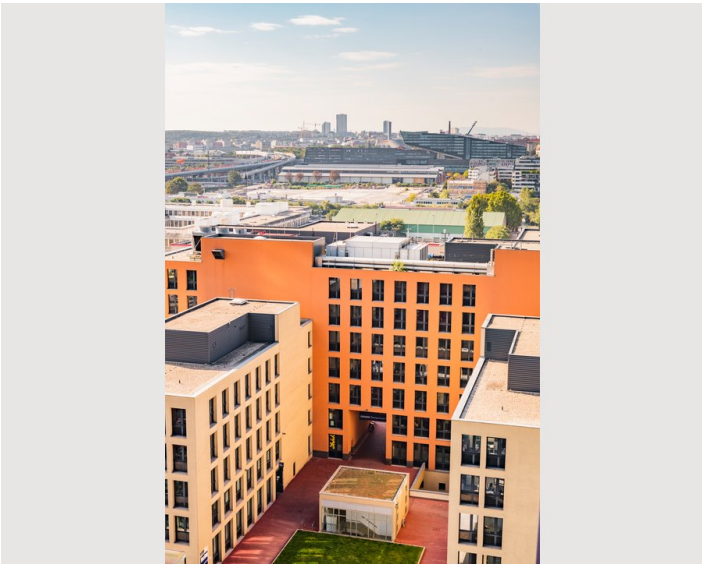

Wohnen & Schlafen

1x Sofabett (2 Personen)

Beschreibung zur Unterkunft

Unsere neuen, liebevoll eingerichteten Apartments befinden sich im modernen Vienna Triple Tower, im 3. Wiener Gemeindebezirk.

Die Luxuswohnung verfügen über jeweils einen Wohnraum mit Küchenzeile und einen Esstisch, zusätzlich hat man im Wohnraum die Möglichkeit das Schlafsofa ausziehen für 2 Schlafplätze. Natürlich sind alle Wohnungen mit einem gemütlichen Schlafzimmer und jeweils einem Doppelbett ausgestattet. Alle Badezimmer haben eine Badewanne und die Toiletten sind separat. Ein weiterer Pluspunkt ist, dass alle Apartments über einen kleinen Balkon mit Blick über Wien verfügen. Ein WLAN-Netzwerk ist verfügbar und wird kostenlos in der Wohnung zur Verfügung gestellt. Auch ein Flughafentransfer kann auf Anfrage arrangiert werden.

Bildergalerie

Lage