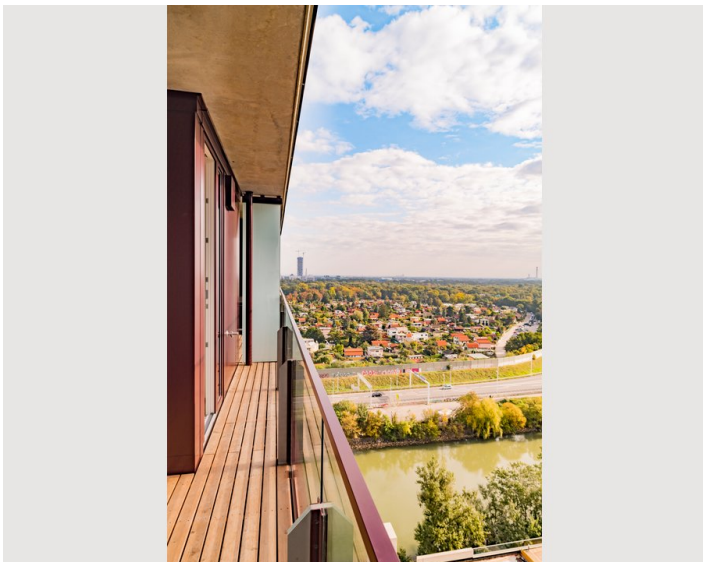

Wohnen & Schlafen

1x Sofabett (2 Personen)

Beschreibung zur Unterkunft

Unsere neuen, liebevoll eingerichteten Apartments befinden sich im modernen Vienna Triple Tower, im 3. Wiener Gemeindebezirk.

Die Luxuswohnung verfügen über jeweils einen Wohnraum mit Küchenzeile und einen Esstisch, zusätzlich hat man im Wohnraum die Möglichkeit das Schlafsofa ausziehen für 2 Schlafplätze. Natürlich sind alle Wohnungen mit einem gemütlichen Schlafzimmer und jeweils einem Doppelbett ausgestattet. Alle Badezimmer haben eine Badewanne und die Toiletten sind separat. Ein weiterer Pluspunkt ist, dass alle Apartments über einen kleinen Balkon mit Blick über Wien verfügen. Ein WLAN-Netzwerk ist verfügbar und wird kostenlos in der Wohnung zur Verfügung gestellt. Auch ein Flughafentransfer kann auf Anfrage arrangiert werden.

Bildergalerie

Lage