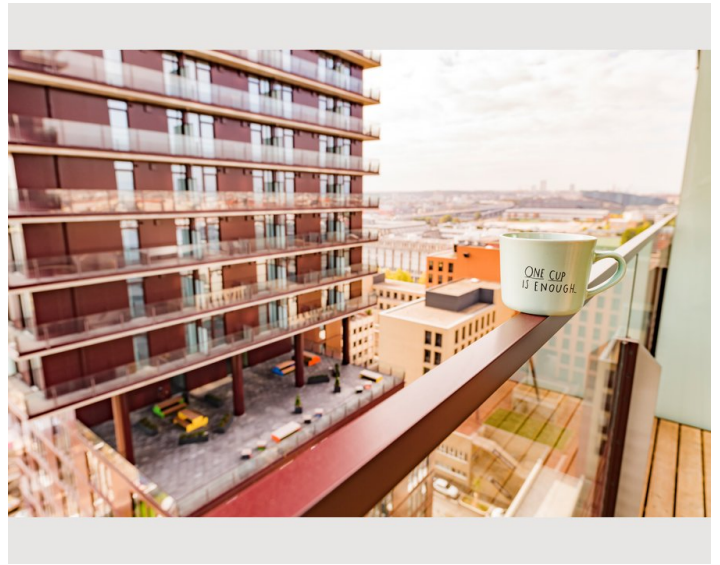

Wohnen & Schlafen

1x Sofabett (2 Personen)

Beschreibung zur Unterkunft

Unsere neuen, liebevoll eingerichteten Apartments befinden sich im modernen Vienna Triple Tower, im 3. Wiener Gemeindebezirk.

Die Luxuswohnung verfügen über jeweils einen Wohnraum mit Küchenzeile und einen Esstisch, zusätzlich hat man im Wohnraum die Möglichkeit das Schlafsofa ausziehen für 2 Schlafplätze. Natürlich sind alle Wohnungen mit einem gemütlichen Schlafzimmer und jeweils einem Doppelbett ausgestattet. Alle Badezimmer haben eine Badewanne und die Toiletten sind separat. Ein weiterer Pluspunkt ist, dass alle Apartments über einen kleinen Balkon mit Blick über Wien verfügen. Ein WLAN-Netzwerk ist verfügbar und wird kostenlos in der Wohnung zur Verfügung gestellt. Auch ein Flughafentransfer kann auf Anfrage arrangiert werden.

Bildergalerie

Lage