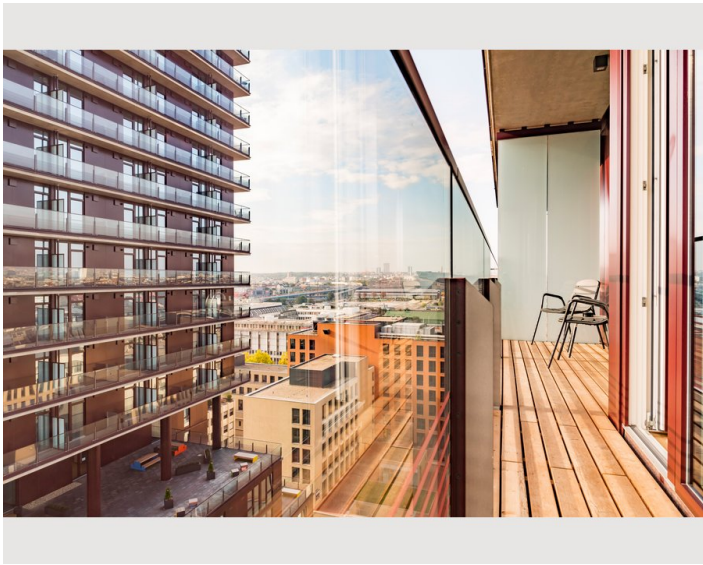

Wohnen & Schlafen

1x Sofabett (2 Personen)

Beschreibung zur Unterkunft

Unsere neuen, liebevoll eingerichteten Apartments befinden sich im modernen Vienna Triple Tower, im 3. Wiener Gemeindebezirk.

Die Luxuswohnung verfügen über jeweils einen Wohnraum mit Küchenzeile und einen Esstisch, zusätzlich hat man im Wohnraum die Möglichkeit das Schlafsofa ausziehen für 2 Schlafplätze. Natürlich sind alle Wohnungen mit einem gemütlichen Schlafzimmer und jeweils einem Doppelbett ausgestattet. Alle Badezimmer haben eine Badewanne und die Toiletten sind separat. Ein weiterer Pluspunkt ist, dass alle Apartments über einen kleinen Balkon mit Blick über Wien verfügen. Ein WLAN-Netzwerk ist verfügbar und wird kostenlos in der Wohnung zur Verfügung gestellt. Auch ein Flughafentransfer kann auf Anfrage arrangiert werden.

Bildergalerie

Lage