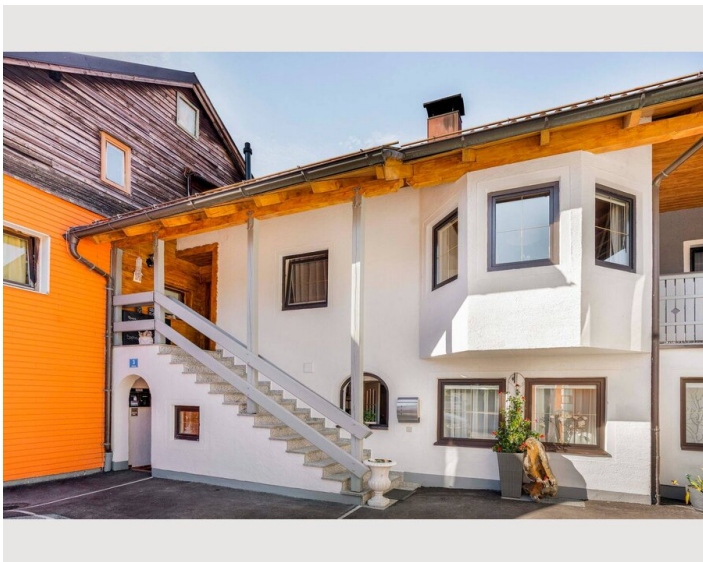

FÜHL DICH WIE ZUHAUSE!
Ferienwohnug Sophia