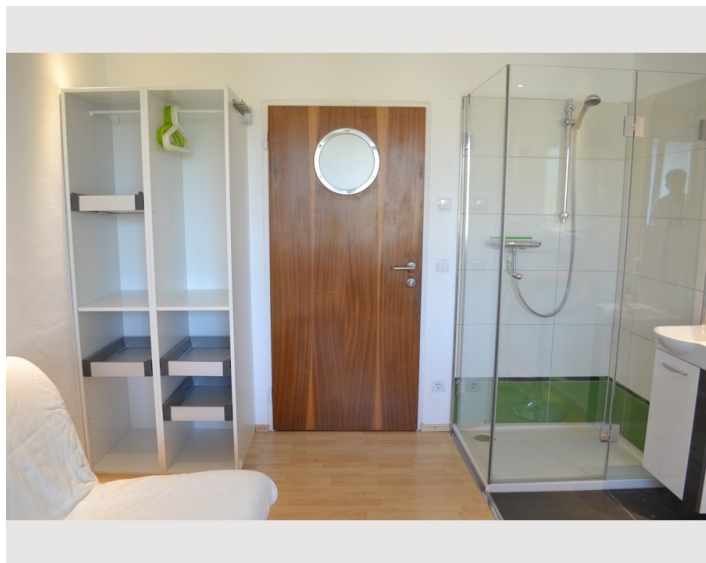

Informationen

- Schreibtisch/Arbeitsplatz
- Regelmäßige Reinigung kostenpflichtig
- Haustiere verboten
- Fahrradraum kostenlos

Bildergalerie