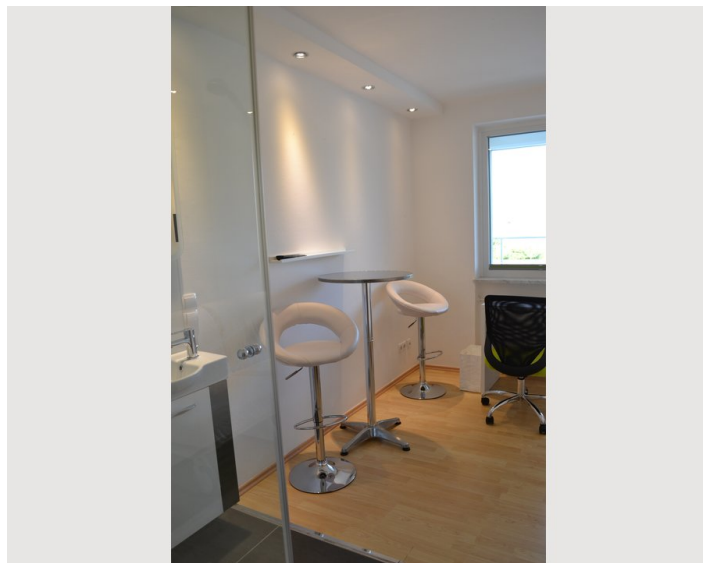

Informationen

- Schreibtisch/Arbeitsplatz
- Regelmäßige Reinigung kostenpflichtig
- Haustiere verboten
- Fahrradraum kostenlos

Bildergalerie