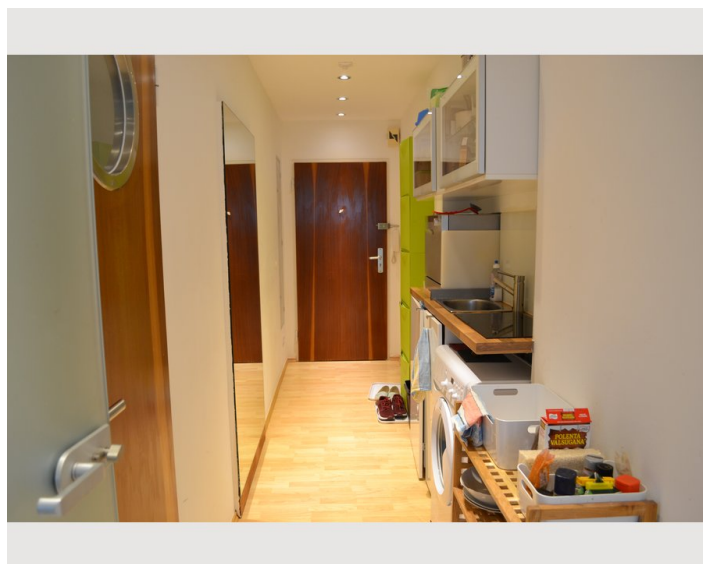

Informationen

- Schreibtisch/Arbeitsplatz
- Regelmäßige Reinigung kostenpflichtig
- Haustiere verboten
- Fahrradraum kostenlos

Bildergalerie