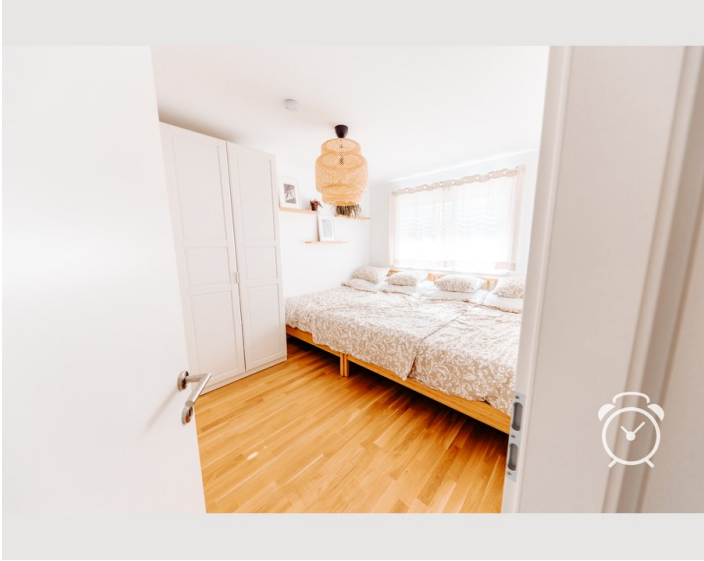

Bildergalerie